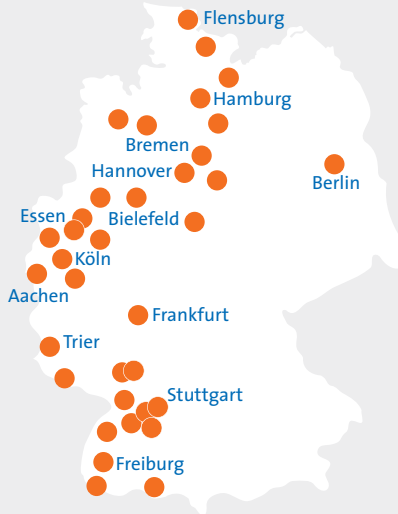

Überall mobil

Wir machen CarSharing seit 1990 – zuverlässig und planbar.

In über 210 Städten in Deutschland und Belgien können Sie mit Fahrzeugen von cambio und Partnerunternehmen unterwegs sein.

CarSharing bewegt!

Der Blaue Engel

cambio wurde mit dem bekannten Umweltsiegel ausgezeichnet, denn die cambio-Flotte ist besonders CO₂-arm. Jedes cambio-Auto ersetzt bis zu elf private Pkw, entlastet den Straßenraum und schafft so mehr Lebensqualität in der Stadt.

www.blaue-engel.de/uz100

cambio Aachen/Herzogenrath

Bachstraße 20
52066 Aachen
Telefon +49 (0)241 51051-0
aachen@cambio-CarSharing.de
www.cambio-CarSharing.de

Telefonische Beratung
Montag bis Freitag
9 bis 16 Uhr,
Dienstag und Donnerstag
bis 18 Uhr

Vertragsabschluss

Buchhandlung Katterbach
Südstraße 67
52134 Herzogenrath-Kohlscheid

Buchhandlung Katterbach
Ferdinand-Schmetz-Platz 1–3
52134 Herzogenrath

Montag bis Freitag 9:30 bis 13 Uhr und 15 bis 18:30 Uhr
Samstag von 9:30 bis 13:30 Uhr