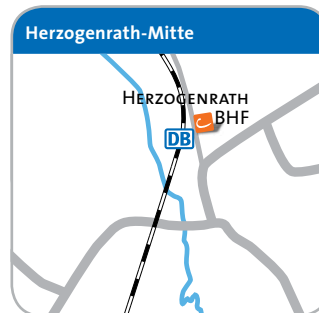

Basis-Tarif	S	M	L
Zeitpreis			
Stunde Werktag (Mo 7 bis Fr 12 Uhr)	3,00	4,00	7,00
Stunde Wochenende (Fr 12 bis Mo 7 Uhr)	3,30	4,30	7,30
Nachtstunde (23 bis 7 Uhr)	0,50	0,50	0,50
Tag (24 Stunden)	30,00	40,00	70,00
Kilometerpreis			
bis km 100 je km	0,24	0,24	0,24
ab km 101 je km	0,18	0,18	0,18
Ohne monatliche Grundgebühr, auch für weitere Personen. Für alle, die nur selten ein Auto brauchen.			

Aktiv-Tarif	S	M	L
Zeitpreis			
Stunde (7 bis 23 Uhr)	1,70	2,20	4,90
Nachtstunde (23 bis 7 Uhr)	0,50	0,50	0,50
Tag (24 Stunden)	21,00	29,00	49,00
Kilometerpreis			
bis km 100 je km	0,23	0,25	0,36
ab km 101 je km	0,16	0,16	0,21
Monatliche Grundgebühr 10,00 €; jede weitere Person 2,00 € pro Monat. Ideal zwischen 60 und 250 km/Monat.			

Comfort-Tarif	S	M	L
Zeitpreis			
Stunde (7 bis 23 Uhr)	1,50	2,00	4,00
Nachtstunde (23 bis 7 Uhr)	0,50	0,50	0,50
Tag (24 Stunden)	19,00	27,00	40,00
Kilometerpreis			
bis km 100 je km	0,20	0,21	0,29
ab km 101 je km	0,13	0,13	0,19
Monatliche Grundgebühr 25,00 €; jede weitere Person 2,00 € pro Monat. Ideal ab 250 km/Monat.			

Preise in Euro inkl. MwSt.; gültig ab 01.05.2020

Weitere Tarife, auch für Unternehmen und Studierende, finden Sie unter www.cambio-CarSharing.de.

Die Stationen

Herzogenrath	Station	Straße
Mitte	HERZOGENRATH BHF	Bahnhofstraße
Kohlscheid	KOHLSCHEID BHF	Bahnstraße
	TPH	Kaiserstraße

Weitere cambio-Stationen und Fahrzeugmodelle befinden sich in Aachen, Düren, Eschweiler, Jülich und Würselen.