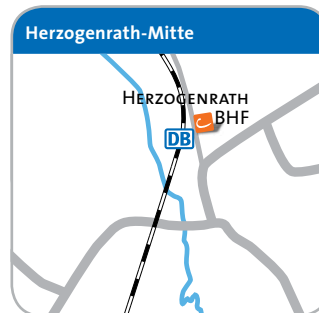

## Die Stationen

Herzogenrath	Station	Straße
Mitte	HERZOGENRATH BHF	Bahnhofstraße
Kohlscheid	KOHLSCHEID BHF	Bahnstraße
	TPH	Kaiserstraße

Weitere cambio-Stationen und Fahrzeugmodelle befinden sich in Aachen, Düren, Eschweiler, Jülich und Würselen.