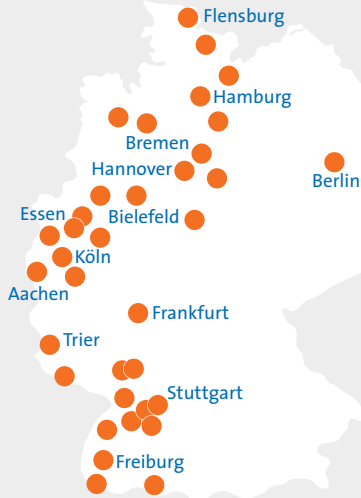

## Überall mobil

Wir machen CarSharing seit 1990 – zuverlässig und planbar.

In über 210 Städten in Deutschland und Belgien können Sie mit Fahrzeugen von cambio und Partnerunternehmen unterwegs sein.

Stand: 1. Mai 2019 | Gedruckt auf 100 Prozent Recyclingpapier

## Die Stationen

Herzogenrath	Station	Straße
Mitte	HERZOGENRATH BHF	Bahnhofstraße
Kohlscheid	KOHLSCHEID BHF	Bahnstraße
	TPH	Kaiserstraße

Weitere cambio-Stationen und Fahrzeugmodelle befinden sich in Aachen, Düren, Eschweiler, Jülich und Würselen.