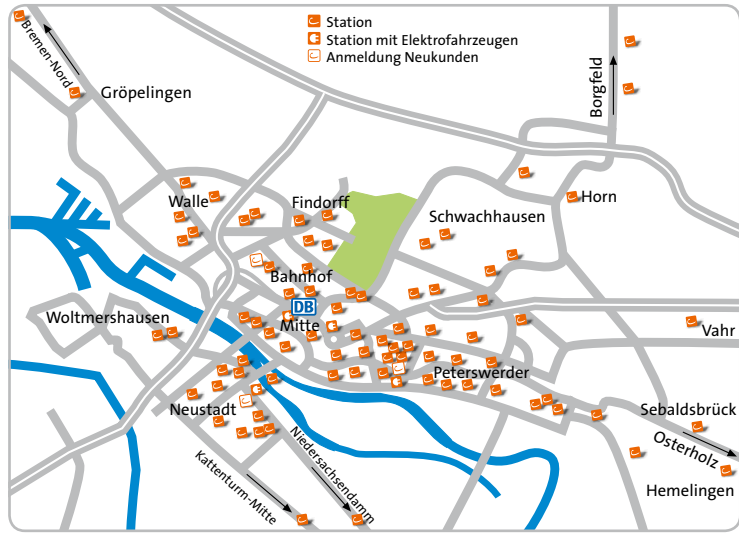

Die Stationen

Bremen	
Bremen Mitte	
Hauptbahnhof / Willy-Brandt-Platz	
Hauptbahnhof / Hohenlohestraße	
Hauptbahnhof / Breitenweg	
☛	Birkenstraße
Neuenstraße / Parkhaus	
Am Brill / BREPARKhaus	
Am Brill / Parkhaus Sparkasse	
Domshede / Parkhaus	
☛	Rembertring / Hoppenbank
Richtweg / Contrescarpe	
Neustadt	
Brautstraße / Osterstraße	
Werderstraße	
☛	Leibnizplatz
Neustadtswall / Modernes	
Neustadtswall / Theater	
Lahnstraße / Biebricher Straße	
Erlenstraße / Langemarkstraße	
Ottostraße / Thedinghauser Straße	
Gottfried-Menken-Straße	
Hardenbergstraße / Am Hochbunker	
Kirchweg / Beginenhof	
Kirchweg / Buntentorsteinweg	
Niedersachsendamm / Werderhöhe	
Woltmershausen	
Woltmershauser Straße / Schillingstraße	
Dötlinger Straße	
Obervieland	
Kattenturm-Mitte	
Ostertor / Steintor	
Am Dobben / Dobbenweg	
Auf den Häfen	
Albrechtstraße	

Bismarckstraße / Herderstraße	
Kreuzstraße / St.-Pauli-Straße	
Bleicherstraße / Osterdeich / Parkhaus	
Hollerstraße / Ecke Schmidtstraße	
Römerstraße	
Keplerstraße / Am Bredenkamp	
Horner Straße / Gesundheitsamt	
Feldstraße / Theresenstraße	
☛	Lübecker Straße
Peterswerder	
Hoyaer Straße / Brommyplatz	
Am Schwarzen Meer / Frauenklinik	
Kunathstraße	
Am Hulsberg / Friedrich-Karl-Straße	
Tannhäuser Platz	
Stader Straße / Harsefelder Straße	
Bismarckstraße / Stader Straße	
Hastedt	
Auf der Hohwisch / Supermarkt	
Fährstraße / Goslarer Straße	
Hastedter Heerstraße / Hohnholtstraße	
Föhrenstraße / Plattenheide	
Horn	
Leher Heerstraße / Berckstraße	
Mary-Astell-Straße	
Schwachhausen	
Parkstraße	
Am Stern / Parkallee	
Graf-Moltke-Straße / Dammweg	
Elsasser Straße	
Schubertstraße	
Schwachhauser Heerstr. / Kirchbachstr.	
An der Gete / Verdunstraße	
Georg-Gröning-Straße / Carl-Schurz-Str.	

Bremerhaven	
Hauptbahnhof	
Fährstraße	

Stand Januar 2018.
Eine aktuelle Übersicht der Stationen finden Sie auf unserer Website unter »Stationen«.