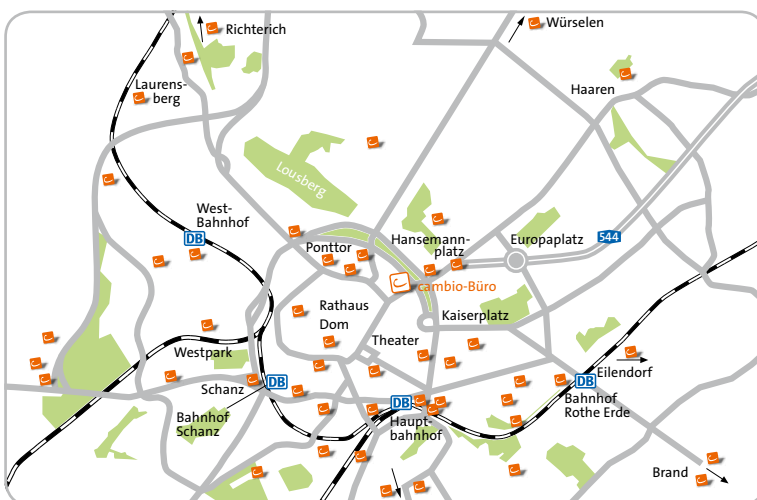

Die Stationen

Aachen	Station	Straße
Aachen Mitte	LINDE	Lindenplatz
	MARTIN	Martinstraße, Ecke Sandkaulbach
	PRINZ	Prinzenhofstraße / Jesuitenstraße
	ROSSTRASSE	Rosstraße, Hinterhof
Bahnhofsviertel	BAHNHOF	Zollamtstraße
	BHF-WETTERSÄULE	Hackländerstraße
	MARIEN	Marienplatz / Aureliusstraße
	MOZART	Mozartstraße
Beverau	RÖMERHOF	Am Römerhof
Brand	BRANDER BAHNHOF	Karl-Kuck-Straße
	BRANDER MARKT	Marktplatz
Burtscheid	BAYERNALLEE	Robert-Schuman-Straße
	GREGOR	Parkplatz Viehhofstraße
	REWE-STENTEN	Krugnofen
Eilendorf	THOMAS	Brückstraße
Frankenberger Viertel	ALFONS	Alfonsstraße
	AUGUSTA	Kongressstraße
	BACH	Bachstraße
	BISMARCK	Viktoriaallee / Bismarckstraße
	NEUMARKT	Ecke Bismarckstraße
	RICHARD	Gottfriedstraße / Richardstraße
	STÄDTEREGION	Zollernstraße
	TURPIN	Turpinstraße / Erzbergerallee
	Haaren	GERMANUS
Hangeweier	GOETHE	Parkplatz Goethestraße
	HABSBURG	Habsburger Allee
Hörn	AHORN	Ahornstraße
	KASTANIE	Kastanienweg
	MUFFET	Am Weißenberg
	WESTBAHNHOF	Mies-van-der-Rohe-Straße

Kornelimünster	KORNELI	Schleckheimer Straße
Kullen	DREI-LÄNDER-CARRÉE	Vaalser Straße
	PHILIPP-NERI	Schurzelter Straße
	UNIKLINIK	Kullenhofstraße
Laurensberg	LAURA	Roermonder Str. / Schlossparkstr.
	SCHURZELT	Schurzelter Straße
Nordviertel	BLÜCHER	Blücherplatz
	HANSEMANN	Jülicher Straße
	STADTGARTEN	Passstraße / Grüner Weg
	SOERS	Am Weberhof
Ostviertel	ROTHE ERDE	Bahnhof
Pontviertel	BASTEI	Sandkaulstraße
	PONTDRIESCH	Pontdriesch
	PONTTOR	Roermonder Straße
Richterich	RICHTERICH RATHAUS	Roermonder Str. / Schönauer Allee
Westviertel	HUBERTUS	Hubertusplatz
	KUCKELKORN	Vaalser Str. / Welkenrather Str.
	Schanz	Parkplatz an der Schanz

Weitere cambio-Stationen befinden sich in:

- Düren
- Eschweiler
- Herzogenrath
- Jülich
- Würselen

Stand Oktober 2017.
Eine aktuelle Übersicht der Stationen finden Sie auf unserer Website unter »Stationen«.