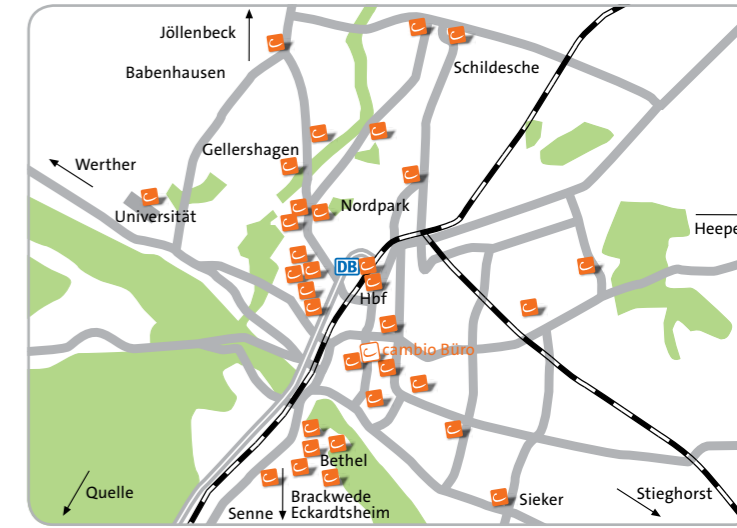

L

Ford Gsitzer

Ford Transporter

cambio – clever kombiniert

CarSharing ist die perfekte Ergänzung zu Bus & Bahn. Für Dauerkunden von moBiel bietet cambio vergünstigte Einstiegsbedingungen.

Die Stationen

Bielefeld	Station	Straße
Babenhäusen	BABENHAUSEN	Hst Linie 3 Babenhäusen Süd, P+R
Bethel	BETHELWEG	gegenüber Bethelweg 21a
	BETHESDA	Bethesdaweg 10
	DANKORT	Quellenhofweg 25
	HERBERG	Herbergsweg 10 / Ellerbrocks Hof
	KÖNIG	gegenüber Königsweg 1
Nazareth	NAZARETH	Nazarethweg 5
	GERMANEN	Germanenstr. 22 / Hst Bezirksamt Brackwede
Kirche	KIRCHE	Berliner Str. 2 / Hst Kirche / Ecke Buslinien
	SENNEKANZLEI	gegenüber Verler Str. 196
Gellershagen	FLEHMANN	Flehmannshof 29
	LANGE	Lange Str. 3 / Ecke Jöllenbecker Str.
Niederbrodhagen	NIEDERBRODHAGEN	gegenüber Niederbrodhagen 52
	HASSEBROCK	Hillegosser Str. 33 / Parkplatz Sparkasse
Jöllenbeck	AMT	gegenüber Amtstr. 27
Mitte	GERICHT	Gerichtstr. 1a
	HBF / EUROPAPLATZ	Parkhaus Neues Bahnhofsviertel / Hbf Gleis 8
	HBF / STADTHALLE	Parkhaus Stadthalle / Nahariyastr. 2
	KESSELBRINK	Tiefgarage Kesselbrink
	RATHAUS BIELEFELD	Tiefgarage Neues Rathaus
	RENTEI	Parkhaus gegenüber Renteistr. 6
	TEUTO	Teutoburger Str. 65 / Dengel Biomarkt
	LOHREITE	Am Stückenkamp 20 / Ecke Lohreite
	MEINOLF	Meinolfstr. 6 / Ecke Vogtweg
	Mitte / West	DORO
NORDPARK		Bremer Str. 5 a-c
SCHWEITZER / CARLMEYER	Albert-Schweitzer-Str. 9 / Freie Scholle	
SCHWEITZER / MÖHLMANN	Albert-Schweitzer-Str. / Möllmans Hof / Freie Scholle	
SIGGI	Hst Siegfriedplatz, Rückseite Kiosk	
TURM	gegenüber Schloßhofstr. 20 / Hst Siegfriedstr.	
WITTEKIND	Wittekindstr. 21 / Ecke Meindersstr.	
Quelle	GEORG	gegenüber Georgstr. 18 / Johanneskirche
Schildesche	APFEL	Apfelstr. 245
	HOHES FELD	gegenüber Hohes Feld 9
	JOHANNESSTIFT	Schildescher Str. 101
	SCHILDESCHER	gegenüber Beckhausstr. 251
Senne	SENNE BEZIRKSAMT	Windelsbleicher Str. 242 / Parkplatz Rückseite
Sieker	JAKOBUS	Jakobusstr. 3 / Jakobuskirche
	SIEKER	Hst Linie 2 Sieker, P+R
Stieghorst	STIEGHORST	Stieghorster Str. 59 / Hst Stieghorst / Freie Scholle
Uni / Dornberg	UNI	neben Treppe zum Haupteingang, vor C-02
Werther	Station	Straße
Mitte	RATHAUS WERTHER	Mühlenstr. 2