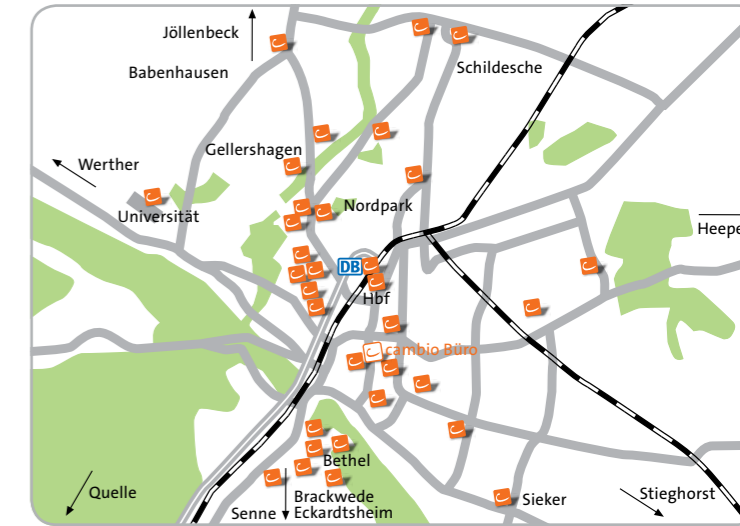

L

Ford Gsitzer

Ford Transporter

cambio – clever kombiniert

CarSharing ist die perfekte Ergänzung zu Bus & Bahn. Für Dauerkunden von moBiel bietet cambio vergünstigte Einstiegsbedingungen.

Die Stationen

Bielefeld	Station	Straße
Babenhäusen	BABENHAUSEN	Hst Linie 3 Babenhäusen Süd, P+R
Bethel	BETHELWEG	gegenüber Bethelweg 21a
	BETHESDA	Bethesdaweg 10
	DANKORT	Quellenhofweg 25
	HERBERG	Herbergsweg 10 / Ellerbrocks Hof
	KÖNIG	gegenüber Königsweg 1
Nazareth	NAZARETH	Nazarethweg 5
	GERMANEN	Germanenstr. 22 / Hst Bezirksamt Brackwede
Kirche	KIRCHE	Berliner Str. 2 / Hst Kirche / Ecke Buslinien
	SENNEKANZLEI	gegenüber Verler Str. 196
Gellershagen	FLEHMANN	Flehmannshof 29
	LANGE	Lange Str. 3 / Ecke Jöllenbecker Str.
Niederbrodhagen	NIEDERBRODHAGEN	gegenüber Niederbrodhagen 52
	HASSEBROCK	Hillegosser Str. 33 / Parkplatz Sparkasse
Jöllenbeck	AMT	gegenüber Amtstr. 27
Mitte	GERICHT	Gerichtstr. 1a
	HBF / EUROPAPLATZ	Parkhaus Neues Bahnhofsviertel / Hbf Gleis 8
	HBF / STADTHALLE	Parkhaus Stadthalle / Nahariyastr. 2
	KESSELBRINK	Tiefgarage Kesselbrink
	RATHAUS BIELEFELD	Tiefgarage Neues Rathaus
	RENTEI	Parkhaus gegenüber Renteistr. 6
	TEUTO	Teutoburger Str. 65 / Dengel Biomarkt
	LOHBREITE	Am Stückenkamp 20 / Ecke Lohreite
	MEINOLF	Meinolfstr. 6 / Ecke Vogtweg
	DORO	Siechenmarschstr. 21 / Öko Bauwelt
Nordpark	NORDPARK	Bremer Str. 5 a-c
	SCHWEITZER / CARLMEYER	Albert-Schweitzer-Str. 9 / Freie Scholle
SCHWEITZER / MÖHLMANN	Albert-Schweitzer-Str. / Möllmans Hof / Freie Scholle	
SIGGI	Hst Siegfriedplatz, Rückseite Kiosk	
TURM	gegenüber Schloßhofstr. 20 / Hst Siegfriedstr.	
WITTEKIND	Wittekindstr. 21 / Ecke Meindersstr.	
Quelle	GEORG	gegenüber Georgstr. 18 / Johanneskirche
Schildesche	APFEL	Apfelstr. 245
	HOHES FELD	gegenüber Hohes Feld 9
	JOHANNESSTIFT	Schildescher Str. 101
Schildesche	SCHILDESCHER	gegenüber Beckhausstr. 251
Senne	SENNE BEZIRKSAMT	Windelsbleicher Str. 242 / Parkplatz Rückseite
Sieker	JAKOBUS	Jakobusstr. 3 / Jakobuskirche
	SIEKER	Hst Linie 2 Sieker, P+R
Stieghorst	STIEGHORST	Stieghorster Str. 59 / Hst Stieghorst / Freie Scholle
Uni / Dornberg	UNI	neben Treppe zum Haupteingang, vor C-02
Werther	Station	Straße
Mitte	RATHAUS WERTHER	Mühlenstr. 2