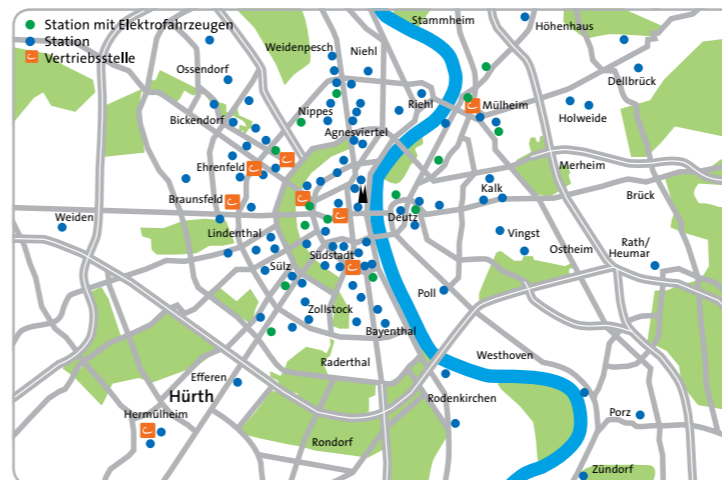

Stand Mai 2019. Eine aktuelle Übersicht der Stationen finden Sie auf unserer Website unter »Stationen«.

Parkhaus Köln Arcaden
Klettenberg
● Geisbergstraße/Siebenbergisallee
Siebenbergisallee 103, Ecke Ölbergstr.
Lindenthal
Aachener Straße 246
Dürener Straße 106, Hinterhof
Flotowstraße 2/Theresienstraße
Krieler Straße 86–88
Mauenheim
Neusser Straße 467
Mülheim
● Adam-Stegerwald-Straße 19
● Bahnhof Mülheim
Deutz-Mülheimer Str. 199/Hafenstraße
● Regentenstraße 36
Thywissenstraße 6
Wiener Platz, Parkhaus Galeria
● Von-Sparr-Straße 29/Berliner Straße
Neuehrenfeld
Äußere Kanalstraße 104–144
Jakob-Schupp-Straße 20
● Parkplatz Rheinenergie/Parkgürtel 24
Takustraße 29
Niehl
Niehler Str. 306/Friedrich-Karl-Str.
Nippes
Eichstraße 34
Kempener Straße/Simon-Meister-Str.
● Mauener Straße 25/Schillplatz
Neusser Straße 164/Lohsestraße
Niehler Kirchweg 61–63/Gürtel