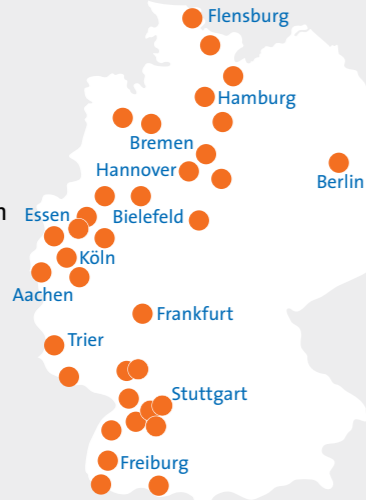

Überall mobil

Wir machen CarSharing seit 1990 – zuverlässig und planbar.

In über 210 Städten in Deutschland und Belgien können Sie mit Fahrzeugen von cambio und Partnerunternehmen unterwegs sein.

Stand: 1. Mai 2019 | Gedruckt auf 100 Prozent Recyclingpapier

Stand Mai 2019. Eine aktuelle Übersicht der Stationen finden Sie auf unserer Website unter »Stationen«.

Parkhaus Köln Arcaden
Klettenberg
● Geisbergstraße/Siebenbergisallee
Siebenbergisallee 103, Ecke Ölbergstr.
Lindenthal
Aachener Straße 246
Dürener Straße 106, Hinterhof
Flotowstraße 2/Theresienstraße
Krieler Straße 86–88
Mauenheim
Neusser Straße 467
Mülheim
● Adam-Stegerwald-Straße 19
● Bahnhof Mülheim
Deutz-Mülheimer Str. 199/Hafenstraße
● Regentenstraße 36
Thywissenstraße 6
Wiener Platz, Parkhaus Galeria
● Von-Sparr-Straße 29/Berliner Straße
Neuehrenfeld
Äußere Kanalstraße 104–144
Jakob-Schupp-Straße 20
● Parkplatz Rheinenergie/Parkgürtel 24
Takustraße 29
Niehl
Niehler Str. 306/Friedrich-Karl-Str.
Nippes
Eichstraße 34
Kempener Straße/Simon-Meister-Str.
● Mauener Straße 25/Schillplatz
Neusser Straße 164/Lohsestraße
Niehler Kirchweg 61–63/Gürtel

Die Vertriebsstellen
cambio Kundencenter Köln
Maastrichter Straße 41–43
KVB Kundencenter Südstadt
Karolingerring 10, Südstadt
KVB Kundencenter Westforum
Scheidtweilerstraße 38, Braunsfeld
KVB Kundencenter Mülheim
Wiener Platz, Mülheim
KVB Kundencenter Neumarkt
HUGO Passage Neumarkt, Innenstadt
KVB Kundencenter Ehrenfeld
Ehrenfeldgürtel 14, Ehrenfeld
Lotto Fellendorf
Wahlenstraße 4, Ehrenfeld
Stadtwerke Hürth Kundencenter
Hürth-Park, Theresienhöhe