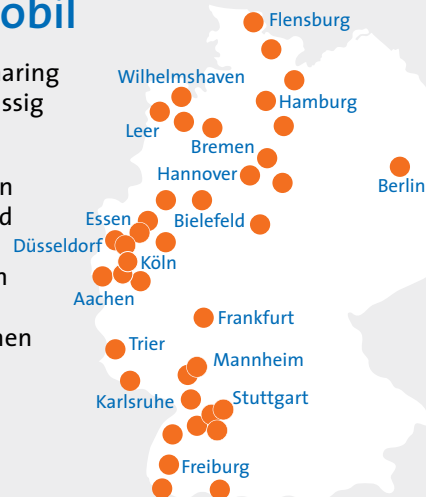

Überall mobil

Wir machen CarSharing seit 1990 – zuverlässig und planbar.

In über 270 Städten in Deutschland und Belgien können Sie mit Fahrzeugen von cambio und Partnerunternehmen unterwegs sein.

Stand: 1. April 2021 | Gedruckt auf 100 Prozent Recyclingpapier

Die Stationen

Unsere Stationen finden Sie in der ganzen Stadt verteilt. Hier können Sie rund um die Uhr Ihr gebuchtes Fahrzeug abholen und am Ende Ihrer Fahrt bequem auf dem reservierten Parkplatz wieder abstellen. Die aktuellen Adressen der Stationen und Vertriebsstellen finden Sie auf www.cambio-CarSharing.de.

- cambio-Station
- Vertriebsstelle

Stationen Wuppertal

- Arrenberg**
Hoeftstraße 4 / S-Bahnhof Steinbeck
Simonsstraße 30–32
- Barmen-Mitte**
Ibachstraße / S-Bahnhof Barmen
- Elberfeld-Mitte**
Alsenstraße / Ecke Bundesallee
An der B7 / Sparkasse
Bundesallee 222 / Berufskol. Wuppertal
Döppersberg
Luisenstraße / Ecke Sophienstraße
Luisenstraße / Laurentiusstraße
- Elberfeld-Nordstadt**
Getrudestraße 11
Mirker Straße 48
Sattlerstraße 30, Parkplatz hinten
Schneiderstraße 5
Schreinerstraße 31 / Marienstraße
Uellendahl Straße / Wiesenstraße 2
- Friedrichsberg**
Weidenstraße 25

- ### Vertriebsstellen
- Barmen-Mitte**
Musikhaus LANDSIEDEL-BECKER
Werther Hof 13
 - Elberfeld-Nordstadt**
Buchhandlung »GLÜCKSBUCHLADEN«,
Friedrichstraße 5
 - Vohwinkel**
Tabak-Press-Shop an der Schwebbahn,
Vohwinkeler Straße 22