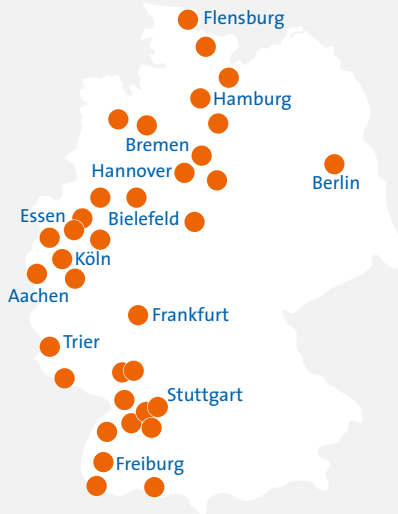

Überall mobil

Wir machen CarSharing seit 1990 – zuverlässig und planbar.

In über 210 Städten in Deutschland und Belgien können Sie mit Fahrzeugen von cambio und Partnerunternehmen unterwegs sein.

Stand: 1. September 2017 | Gedruckt auf 100 % Recyclingpapier

Vertragsabschluss

Buchhandlung Oelrich & Drescher
Neustraße 10
52249 Eschweiler

Montag bis Freitag 9 bis 18:30 Uhr,
Samstag 9 bis 15 Uhr

AACHEN
DÜREN
ESCHWEILER

HERZOGENRATH
JÜLICH
WÜRSELEN

Die Tarife

Die Fahrtkosten errechnen sich aus Zeit- plus Kilometerpreis, der Treibstoff ist inklusive. Die einmalige Anmeldegebühr beträgt 30 Euro.

■ fahren

Mit der cambio-Card den Wagen öffnen und zu jeder Tages- oder Nachtzeit losfahren.

■ günstig

Bis 10.000 km im Jahr günstiger als ein vergleichbarer Privatwagen.

Die Stationen

Eschweiler	Station	Straße
Mitte	ESCHWEILER RATHAUS	Indestraße
	ESCHWEILER TALBAHNHOF	Rosenallee
Weitere cambio-Stationen befinden sich in Aachen, Düren, Herzogenrath, Jülich und Würselen.		