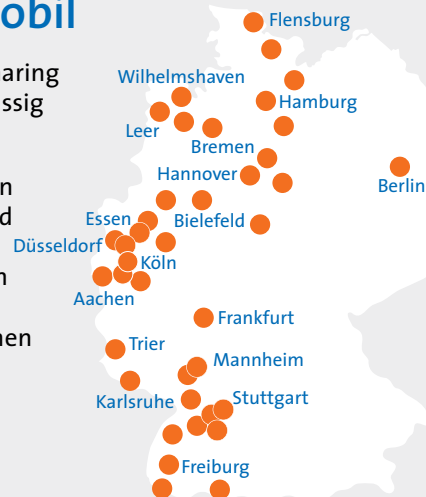

Gut zu wissen

- **Fahranfänger**
  Führerscheinneulinge sind willkommen.
- **Versicherungsschutz**
  Haftpflicht-, Teil- und Vollkaskoversicherung sind inklusive.
- **Tarifwechsel**
  Ein Tarifwechsel ist zu jedem Monatsende möglich, einmal im Kalenderjahr ist er kostenlos.
- **Vertragslaufzeit**
  Bei cambio ist niemand gebunden. Eine Vertragskündigung ist zu jedem Monatsende möglich.

Überall mobil

Wir machen CarSharing seit 1990 – zuverlässig und planbar.

In über 270 Städten in Deutschland und Belgien können Sie mit Fahrzeugen von cambio und Partnerunternehmen unterwegs sein.