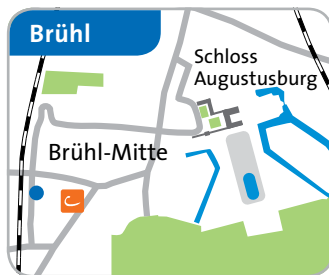

Die Stationen

Stationen Hürth	
Efferen	Parkplatz Studentendorf/Hahnenstr.
Hermülheim	Thetforder Straße, Rathaus

Stationen Dormagen	
Horrem	Bhf Dormagen, Willy-Brandt-Platz Mathias-Giesen-Str. 11 / Tn. Rathaus
Mitte	Nettergasse / Castellstraße 12

Vertriebsstellen	
cambio Kundencenter Köln	Maastrichter Straße 41-43 Köln-Innenstadt Nord
KVB Kundencenter Südstadt	Karolingerring 10 Köln-Südstadt
KVB Kundencenter Westforum	Scheidtweilerstraße 38 Köln-Braunsfeld
KVB Kundencenter Mülheim	Wiener Platz Köln-Mülheim
KVB Kundencenter Neumarkt	HUGO Passage Neumarkt Köln-Innenstadt
KVB Kundencenter Ehrenfeld	Ehrenfeldgürtel 14 Köln-Ehrenfeld
Lotto Fellendorf	Wahlenstraße 4 Köln-Ehrenfeld

Öffnungszeiten siehe www.cambio-CarSharing.de

Die Stationen

● Station
 □ Vertriebsstelle

Stationen Bonn

- Auerberg**
Kölnstraße 367
- Beuel**
Am Köppekreuz, Ecke Mirecourtstr.
Tiefgarage K.-Adenauer-Platz 26–28
- Dottendorf**
Servatiusstraße 8 / Südfriedhof
- Duisdorf**
Gerberaweg 10–34a, S-Bahn Duisd.
- Enderich**
Auf dem Hügel 20
Auf dem Hügel 71, Argeland.-Institut
Auf dem Hügel 74–78, Bhf Enderich
- Kessenich**
Markusstraße 5–7
- Nordstadt**
Berliner Platz 2
Paulstraße 26
- Poppelsdorf**
Carl-Troll-Straße 31
- Südstadt**
Adenauerallee 48
Bonner Talweg 17, IHK Bonn
Bonner Talweg 83
Königstraße 1
Poppelsdorfer Allee 49
- Weststadt**
Kaufmannstraße 34a

Vertriebsstellen

- Kiosk 97**
Friedrich-Breuer-Straße 97
Bonn-Beuel
 - Lotto Toto Makhoul**
Clemens-August-Straße 24–26
Bonn-Poppelsdorf
 - Presse & Tabak HEYER**
Hausdorffstraße 161
Bonn-Kessenich
 - Lotto in der Giesler Galerie**
Uhlstraße 100
Brühl-Mitte
 - RSVG-Kundenzentren**
Siegburg Bahnhof, Europaplatz 1
Siegburg-Mitte
Mobilitätszent. Troisdorf, Poststr. 64
Troisdorf
Hennef Bahnhof, Bahnhofstraße 32
Hennef
- Öffnungszeiten siehe
www.cambio-CarSharing.de