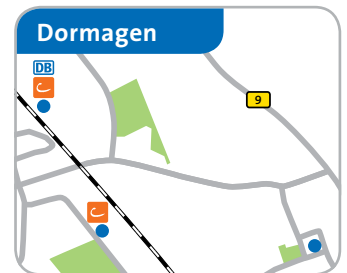

Die Stationen

Stationen Hürth	
Efferen	Parkplatz Studentendorf/Hahnenstr.
Hermülheim	Thetforder Straße, Rathaus

Stationen Dormagen	
Horrem	Bhf Dormagen, Willy-Brandt-Platz Mathias-Giesen-Str. 11 / Tn. Rathaus
Mitte	Nettergasse / Castellstraße 12

- Station mit Elektrofahrzeugen
- Station
- Vertriebsstelle

Stationen Köln	
Bayenthal	2 Stationen
Bickendorf	2 Stationen
Bilderstöckchen	1 Station
Braunsfeld	2 Stationen
Brück	1 Station
Dellbrück	2 Stationen
Deutz	6 Stationen
Ehrenfeld	8 Stationen
Höhenhaus	1 Station
Holweide	2 Stationen
Innenstadt Nord	10 Stationen
Innenstadt Süd	14 Stationen
Kalk	3 Stationen
Klettenberg	2 Stationen
Lindenthal	4 Stationen
Mauenheim	1 Station
Merheim	1 Station

Vertriebsstellen	
cambio Kundencenter Köln	Maastrichter Straße 41-43 Köln-Innenstadt Nord
KVB Kundencenter Südstadt	Karolingerring 10 Köln-Südstadt
KVB Kundencenter Westforum	Scheidtweilerstraße 38 Köln-Braunsfeld
KVB Kundencenter Mülheim	Wiener Platz Köln-Mülheim
KVB Kundencenter Neumarkt	HUGO Passage Neumarkt Köln-Innenstadt
KVB Kundencenter Ehrenfeld	Ehrenfeldgürtel 14 Köln-Ehrenfeld
Lotto Fellendorf	Wahlenstraße 4 Köln-Ehrenfeld

Stationen Brühl

- Brühl-Mitte**
Giesler Galerie, A. d. Alten Brauerei

Stationen Sankt Augustin

- Zentrum**
Markt, P+R Markt

Stationen Siegburg

- Innenstadt**
Bahnhof, Wilhelmstraße 26

cambio
 CarSharing für Unternehmen