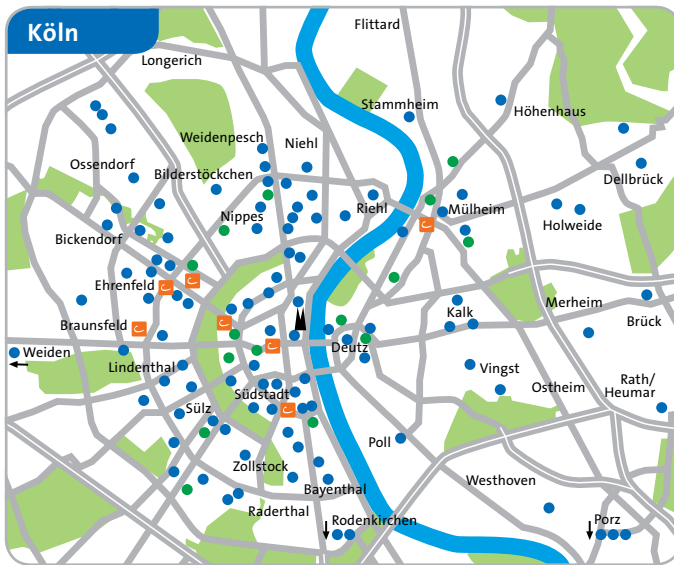

Die Stationen

Stationen Hürth	
Efferen	Parkplatz Studentendorf/Hahnenstr.
Hermülheim	Thetforder Straße, Rathaus

Stationen Dormagen	
Horrem	Bhf Dormagen, Willy-Brandt-Platz Mathias-Giesen-Str. 11 / Tn. Rathaus
Mitte	Nettergasse / Castellstraße 12

- Station mit Elektrofahrzeugen
- Station
- Vertriebsstelle

Stationen Köln	
Bayenthal	2 Stationen
Bickendorf	2 Stationen
Bilderstöckchen	1 Station
Braunsfeld	2 Stationen
Brück	1 Station
Dellbrück	2 Stationen
Deutz	6 Stationen
Ehrenfeld	8 Stationen
Höhenhaus	1 Station
Holweide	2 Stationen
Innenstadt Nord	10 Stationen
Innenstadt Süd	14 Stationen
Kalk	3 Stationen
Klettenberg	2 Stationen
Lindenthal	4 Stationen
Mauenheim	1 Station
Merheim	1 Station

Vertriebsstellen	
cambio Kundencenter Köln	Maastrichter Straße 41-43 Köln-Innenstadt Nord
KVB Kundencenter Südstadt	Karolingerring 10 Köln-Südstadt
KVB Kundencenter Westforum	Scheidtweilerstraße 38 Köln-Braunsfeld
KVB Kundencenter Mülheim	Wiener Platz Köln-Mülheim
KVB Kundencenter Neumarkt	HUGO Passage Neumarkt Köln-Innenstadt
KVB Kundencenter Ehrenfeld	Ehrenfeldgürtel 14 Köln-Ehrenfeld
Lotto Fellendorf	Wahlenstraße 4 Köln-Ehrenfeld

Stationen Brühl

- Brühl-Mitte**
Giesler Galerie, A. d. Alten Brauerei

Stationen Sankt Augustin

- Zentrum**
Markt, P+R Markt

Stationen Siegburg

- Innenstadt**
Bahnhof, Wilhelmstraße 26

cambio
 CarSharing für Unternehmen