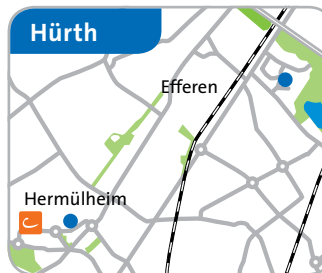

Die Stationen

Stationen Hürth	
Efferen	Parkplatz Studentendorf/Hahnenstr.
Hermülheim	Thetforder Straße, Rathaus

Stationen Dormagen	
Horrem	Bhf Dormagen, Willy-Brandt-Platz Mathias-Giesen-Str. 11 / Tn. Rathaus
Mitte	Nettergasse / Castellstraße 12

- Station mit Elektrofahrzeugen
- Station
- Vertriebsstelle

Stationen Köln	
Bayenthal	2 Stationen
Bickendorf	2 Stationen
Bilderstöckchen	1 Station
Braunsfeld	2 Stationen
Brück	1 Station
Dellbrück	2 Stationen
Deutz	6 Stationen
Ehrenfeld	8 Stationen
Höhenhaus	1 Station
Holweide	2 Stationen
Innenstadt Nord	10 Stationen
Innenstadt Süd	14 Stationen
Kalk	3 Stationen
Klettenberg	2 Stationen
Lindenthal	4 Stationen
Mauenheim	1 Station
Merheim	1 Station

Vertriebsstellen	
cambio Kundencenter Köln	Maastrichter Straße 41-43 Köln-Innenstadt Nord
KVB Kundencenter Südstadt	Karolingerring 10 Köln-Südstadt
KVB Kundencenter Westforum	Scheidtweilerstraße 38 Köln-Braunsfeld
KVB Kundencenter Mülheim	Wiener Platz Köln-Mülheim
KVB Kundencenter Neumarkt	HUGO Passage Neumarkt Köln-Innenstadt
KVB Kundencenter Ehrenfeld	Ehrenfeldgürtel 14 Köln-Ehrenfeld
Lotto Fellendorf	Wahlenstraße 4 Köln-Ehrenfeld

Stationen Brühl

- Brühl-Mitte**
Giesler Galerie, A. d. Alten Brauerei

Stationen Sankt Augustin

- Zentrum**
Markt, P+R Markt

Stationen Siegburg

- Innenstadt**
Bahnhof, Wilhelmstraße 26

cambio
 CarSharing für Unternehmen