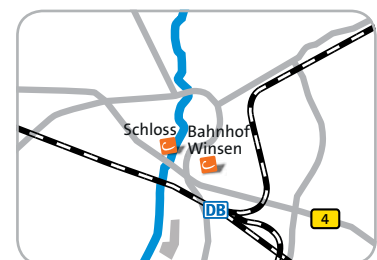

Die Stationen

Lüneburg	Station	Straße
	BACH	Lossiusstraße 10 / Ecke Bachstraße
	BAHNHOF	Am Altenbrücker Ziegelhof 1, Parkhaus
	BROCKWINKEL	Brockwinkler Weg 72
	DAMM	Dammstraße 15
	GRAALWALL E-MOBIL	Am Graalwall 4
	GRAALWALL	Am Graalwall 4
	HEIDKAMP	Soltauer Straße 115
	HINDENBURG	Hindenburgstraße 3c
	KEFERSTEIN	Wilschenbrucher Weg 84, Unicampus
	KLINIKUM	Bögelstraße 1, Parkhaus
	REPPENSTEDT	Lüneburger Landstraße 12
	RING	Ringstraße 26
	SALZBRÜCKE	Salzbrückerstraße 71
	SCHARNHORST	Scharnhorststraße 1, Unicampus
	SÜLZTOR E-MOBIL	Sankt-Ursula-Weg
	THORN	Thorner Straße 13, Variopaper
	VOLGERSHALL	Volgershall 1
	WALL	Wallstraße 3
	WICHERN	Wichernstraße 34
Uelzen		
	BAHNHOF UELZEN	Sankt-Viti-Straße 13, EDEKA
Winsen		
	BAHNHOF WINSEN	Bahnhofstraße 90
	SCHLOSS	Parkplatz Schlossring

Station mit E-Mobil

LÜNEBURG

UELZEN

WINSEN

Stand September 2019.
Eine aktuelle Übersicht der Stationen finden Sie auf unserer Website unter »Stationen«.

cambio
CarSharing für Unternehmen

cambio Hamburg-Metropolregion