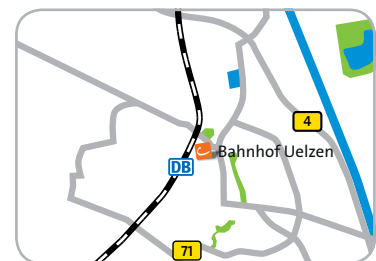

Die Stationen

Lüneburg	Station	Straße
	BACH	Lossiusstraße 10 / Ecke Bachstraße
	BAHNHOF	Am Altenbrücker Ziegelhof 1, Parkhaus
	BROCKWINKEL	Brockwinkler Weg 72
	DAMM	Dammstraße 15
	GRAALWALL E-MOBIL	Am Graalwall 4
	GRAALWALL	Am Graalwall 4
	HEIDKAMP	Soltauer Straße 115
	HINDENBURG	Hindenburgstraße 3c
	KEFERSTEIN	Wilschenbrucher Weg 84, Unicampus
	KLINIKUM	Bögelstraße 1, Parkhaus
	REPPENSTEDT	Lüneburger Landstraße 12
	RING	Ringstraße 26
	SALZBRÜCKE	Salzbrückerstraße 71
	SCHARNHORST	Scharnhorststraße 1, Unicampus
	SÜLZTOR E-MOBIL	Sankt-Ursula-Weg
	THORN	Thorner Straße 13, Variopaper
	VOLGERSHALL	Volgershall 1
	WALL	Wallstraße 3
	WICHERN	Wichernstraße 34
Uelzen		
	BAHNHOF UELZEN	Sankt-Viti-Straße 13, EDEKA
Winsen		
	BAHNHOF WINSEN	Bahnhofstraße 90
	SCHLOSS	Parkplatz Schlossring

Station mit E-Mobil

LÜNEBURG

UELZEN

WINSEN

Stand September 2019.
Eine aktuelle Übersicht der Stationen finden Sie auf unserer Website unter »Stationen«.

cambio
CarSharing für Unternehmen

cambio Hamburg-Metropolregion