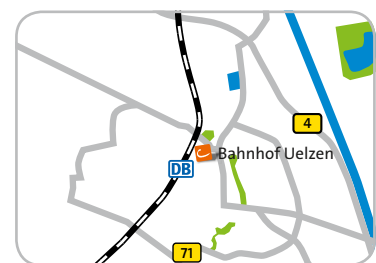

UELZEN

WINSEN

Stand Oktober 2017.
Eine aktuelle Übersicht der Stationen finden Sie auf unserer Website unter »Stationen«.

cambio
CarSharing für Unternehmen

cambio Hamburg-Metropolregion

Wichernstraße 34 b

21335 Lüneburg

Telefon 0 41 31-74 36 365

Fax 0 4131-74 36 366

www.cambio-CarSharing.de/hamburg-MR

hamburg-metropolregion@cambio-CarSharing.de