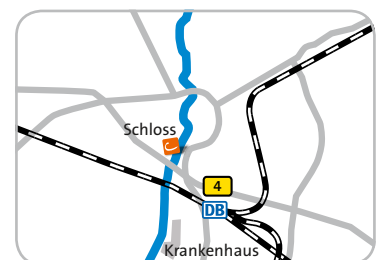

UELZEN

WINSEN

Stand Oktober 2017.
Eine aktuelle Übersicht der Stationen finden Sie auf unserer Website unter »Stationen«.

cambio
CarSharing für Unternehmen

cambio Hamburg-Metropolregion

Wichernstraße 34 b

21335 Lüneburg

Telefon 0 41 31-74 36 365

Fax 0 4131-74 36 366

www.cambio-CarSharing.de/hamburg-MR

hamburg-metropolregion@cambio-CarSharing.de