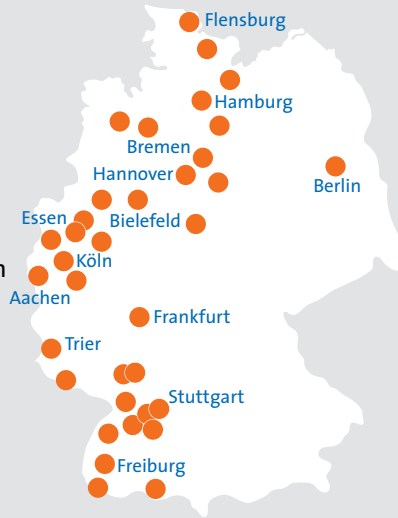

Überall mobil

Wir machen CarSharing seit 1990 – zuverlässig und planbar.

In über 210 Städten in Deutschland und Belgien kannst du mit Fahrzeugen von cambio und Partnerunternehmen unterwegs sein.

Information, Beratung, Anmeldung: www.cambio-CarSharing.de/campus

Aachen/Jülich	0241-51 05 10
Berlin	030-912 067 91
Bielefeld	0521-6 33 33
Bonn	0221-94 99 700
Bremen	0421-79 27 00
Flensburg	040-414 66 700
Hamburg	040-414 66 700
Lüneburg	04131-74 36 365
Köln/Hürth	0221-94 99 700
Oldenburg	0441-93 66 810
Saarbrücken	0681-59 59 522
Wuppertal	0202-254 36 36