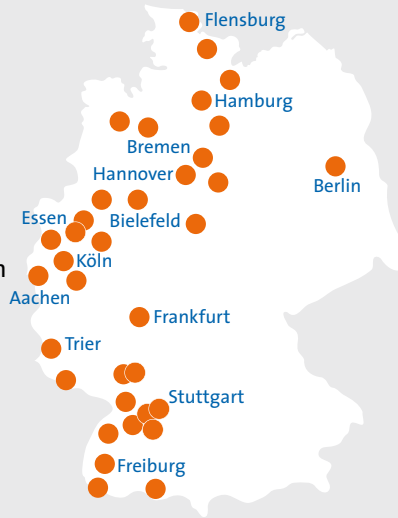

Überall mobil

Wir machen CarSharing seit 1990 – zuverlässig und planbar.

In über 210 Städten in Deutschland und Belgien kannst du mit Fahrzeugen von cambio und Partnerunternehmen unterwegs sein.

Information, Beratung, Anmeldung: www.cambio-CarSharing.de/campus

Aachen/Jülich	0241-409 11 90
Berlin	030-912 067 91
Bielefeld	0521-6 33 33
Bonn	0221-94 99 700
Bremen	0421-79 27 00
Flensburg	040-414 66 700
Hamburg	040-414 66 700
Lüneburg	04131-74 36 365
Köln/Hürth	0221-94 99 700
Oldenburg	0441-93 66 810
Saarbrücken	0681-59 59 522
Wuppertal	0202-254 36 36