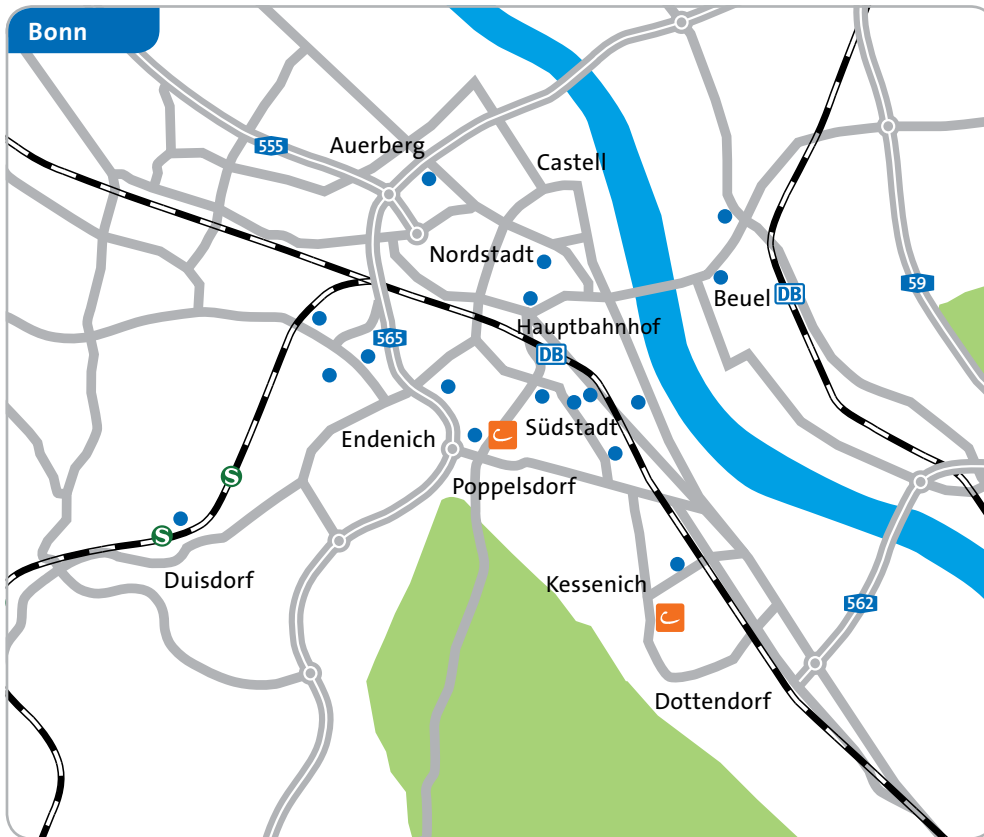

Die Stationen

Köln
Bayenthal
Bonner Straße 209/Schönhauser Str. Goltsteinstraße 87a, Tacitus-Carrée
Bickendorf
Rochusstraße 75
Bilderstöckchen
Kuseler Straße 2
Braunsfeld
Kitschburger Str. 236/Aachener Str. Technologiepark, Nähe S-Bahn
Dellbrück
An der Kemperwiese S-Bhf Dellbrück, Ottilienstraße 10
Deutz
Charles-de-Gaulle-Platz/Auenweg Constantinstraße, am Stadthaus H-Pünder-Str., vis-à-vis Köln Triangle Parkhaus KölnArena, Stadthaus Th.-Babilon-Str. 1-3, N. Deutzer Freih. Thusneldastraße 2/Gotenring
Ehrenfeld
Bf. Ehrenfeld, Stammstraße Helmholtzstraße 1, Ecompartments Lessingstraße 7 Melatengürtel 113-115 Subbelrather Straße/Gürtel Venloer Straße 227, Barthonia Forum Vogelsanger Str. 155-163/Fröbelplatz
Höhenhaus
Berliner Straße 543
Holweide
Neufelder Straße/Krankenhaus Schnellweider Str./Berg, Gladbacher Str.

Öffnungszeiten siehe www.cambio-CarSharing.de

Die Stationen

Stationen Bonn

Auerberg
Kölnstraße 367
Beuel
Am Köppekreuz, Ecke Mirecourtstr. Tiefgarage K.-Adenauer-Platz 26–28
Duisdorf
Gerberaweg 10–34a, S-Bahn Duisdorf
Endenich
Auf dem Hügel 20 Auf dem Hügel 71, Argelander-Inst. Auf dem Hügel 74–78, Bhf Endenich
Kessenich
Markusstraße 5–7
Nordstadt
Berliner Platz 2 Paulstraße 26
Poppelsdorf
Carl-Troll-Straße 31
Südstadt
Adenauerallee 48 Bonner Talweg 17, IHK Bonn Bonner Talweg 83 Königstraße 1 Poppelsdorfer Allee 49
Weststadt
Kaufmannstraße 34a