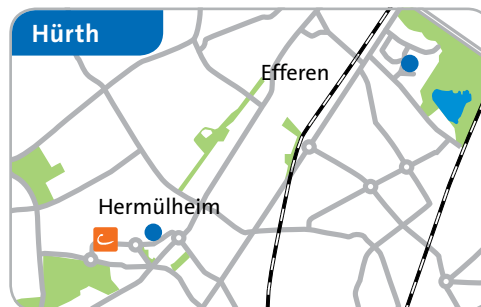

Die Stationen

Köln
Bayenthal
Bonner Straße 209/Schönhauser Str. Goltsteinstraße 87a, Tacitus-Carrée
Bickendorf
Rochusstraße 75
Bilderstöckchen
Kuseler Straße 2
Braunsfeld
Kitschburger Str. 236/Aachener Str. Technologiepark, Nähe S-Bahn
Dellbrück
An der Kemperwiese S-Bhf Dellbrück, Ottilienstraße 10
Deutz
Charles-de-Gaulle-Platz/Auenweg Constantinstraße, am Stadthaus H-Pünder-Str., vis-à-vis Köln Triangle Parkhaus KölnArena, Stadthaus Th.-Babilon-Str. 1-3, N. Deutzer Freih. Thusneldastraße 2/Gotenring
Ehrenfeld
Bf. Ehrenfeld, Stammstraße Helmholtzstraße 1, Ecompartments Lessingstraße 7 Melatengürtel 113-115 Subbelrather Straße/Gürtel Venloer Straße 227, Barthonia Forum Vogelsanger Str. 155-163/Fröbelplatz
Höhenhaus
Berliner Straße 543
Holweide
Neufelder Straße/Krankenhaus Schnellweider Str./Berg, Gladbacher Str.

Öffnungszeiten siehe www.cambio-CarSharing.de

Die Stationen

Stationen Bonn

Auerberg
Kölnstraße 367
Beuel
Am Köppekreuz, Ecke Mirecourtstr. Tiefgarage K.-Adenauer-Platz 26–28
Duisdorf
Gerberaweg 10–34a, S-Bahn Duisdorf
Endenich
Auf dem Hügel 20 Auf dem Hügel 71, Argelander-Inst. Auf dem Hügel 74–78, Bhf Endenich
Kessenich
Markusstraße 5–7
Nordstadt
Berliner Platz 2 Paulstraße 26
Poppelsdorf
Carl-Troll-Straße 31
Südstadt
Adenauerallee 48 Bonner Talweg 17, IHK Bonn Bonner Talweg 83 Königstraße 1 Poppelsdorfer Allee 49
Weststadt
Kaufmannstraße 34a

- Station
- Vertriebsstelle

Stationen Brühl

Brühl-Mitte
Giesler Galerie, An der Alten Brauerei

Stationen Hürth

Efferen
Parkplatz Studentendorf/Hahnenstr.
Hermülheim
Thetfordter Straße, Rathaus

Vertriebsstellen

Lotto Toto Makhoul
Clemens-August-Straße 24–26, Bonn-Poppelsdorf
Presse & Tabak HEYER
Hausdorffstraße 161, Bonn-Kessenich
Lotto in der Giesler Galerie
Uhlstraße 100, Brühl-Mitte
ServiceCenter Stadtwerke Hürth
Hürth-Park, Theresienhöhe, Hürth-Mitte