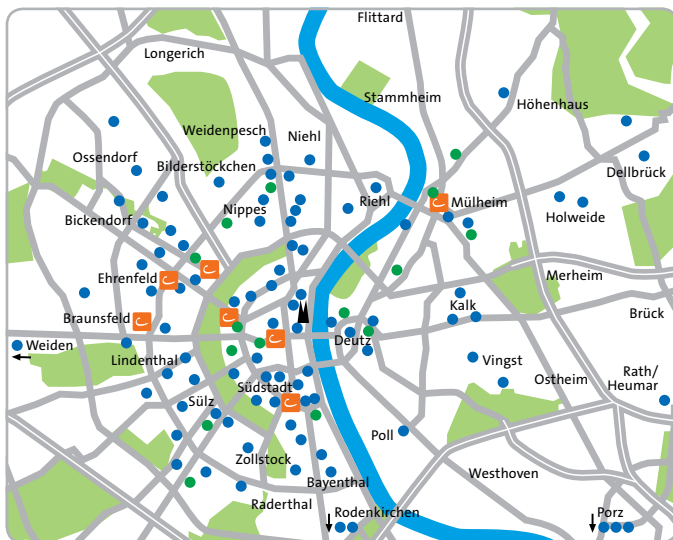

Vertriebsstellen Köln
cambio Kundencenter Köln Maastrichter Straße 41-43
KVB Kundencenter Südstadt Karolingerring 10, Südstadt
KVB Kundencenter Westforum Scheidtweilerstraße 38, Braunsfeld
KVB Kundencenter Mülheim Wiener Platz, Mülheim
KVB Kundencenter Neumarkt HUGO Passage Neumarkt, Innenstadt
KVB Kundencenter Ehrenfeld Ehrenfeldgürtel 14, Ehrenfeld
Lotto Fellendorf Wahlenstraße 4, Ehrenfeld

Öffnungszeiten siehe www.cambio-CarSharing.de