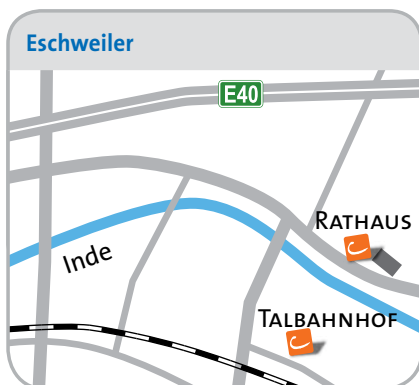

Die Stationen

Düren	Station	Straße
	KREISHAUS	Moltkestraße
	PLETZERTURM	Hohenzollernstraße
	RATHAUS	Wilhelmstraße
Eschweiler	Station	Straße
	ESCHWEILER RATHAUS	Indestraße
	TALBAHNHOF	Rosenallee
Herzogenrath	Station	Straße
Mitte	HERZOGENRATH BHF	Bahnhofstraße
Kohlscheid	KOHLSCHEID BHF	Bahnstraße
	TPH	Kaiserstraße
Jülich	Station	Straße
	CAMPUS JÜLICH	Heinrich-Mußmann-Straße
	SCHLOSSPLATZ JÜLICH	Kölnstraße
	WALRAMPLATZ	Walramplatz
Würselen	Station	Straße
	ALTES RATHAUS	Kaiserstraße

Weitere cambio-Stationen befinden sich in

■ **Aachen**

Stand August 2018.
Eine aktuelle Übersicht der Stationen finden Sie auf unserer Website unter »Stationen«.

cambio
CarSharing für Unternehmen

cambio Aachen
Bachstraße 20
52066 Aachen
Telefon +49 (0)241 51051-0
Fax +49 (0)241 51051-199
www.cambio-CarSharing.de/aachen
aachen@cambio-CarSharing.de