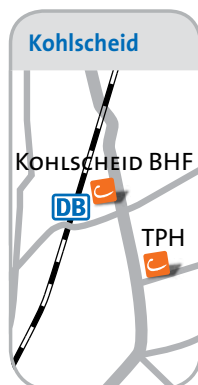

Stand August 2018.
Eine aktuelle Übersicht der Stationen finden Sie auf unserer Website unter »Stationen«.

cambio
CarSharing für Unternehmen

cambio Aachen
Bachstraße 20
52066 Aachen
Telefon +49 (0)241 51051-0
Fax +49 (0)241 51051-199
www.cambio-CarSharing.de/aachen
aachen@cambio-CarSharing.de