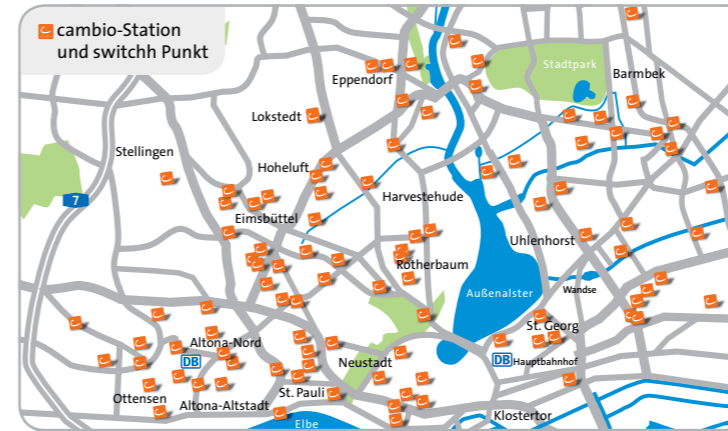

## cambio – clever kombiniert

CarSharing ist die perfekte Ergänzung zu Bus & Bahn. Für Dauerkunden des HVV bietet cambio Sonderkonditionen.

switchh Kunden haben Zugriff auf alle cambio-Autos an switchh Stationen und viele weitere cambio-Autos in Hamburg.

## Die Stationen

Weitere Stationen finden Sie auf unserer Website.

Hamburg	Station	Straße
Altona/ Ottensen/ St. Pauli	BEHRING	Behringstraße 28a/Am Born
	CHEMNITZ	Chemnitzstr. 99/Max-Brauer-Allee
	FRIEDENSALLEE	Friedensallee 277/Bahrenfeld Bahnhof
	GERMERRING	Germerring/Windhukstraße 8
	GLÜCK	Glückel-von-Hameln-Straße 14
	HAHNENKAMP	Hahnenkamp/Ottenser Hauptstr. 2–6
	LAWAETZWEG/KEA	Große Bergstraße 164/Lawaetzweg
	LERCHE	Lerchenstraße 85/Stresemannstraße
	PHOENIXHOF	Phoenixhof/Kohlentwiete 11
	SWITCHH ALTONA	Große Bergstr./Max Brauer Allee 52
	SWITCHH EIMSBÜTTLER	Eimsbütteler Straße 117
	SWITCHH BERNHARD	Bernhard-Nocht-Straße 113/Zirkusweg
	SWITCHH HOLLAND	Holländische Reihe 40–42
	SWITCHH NERNSTWEG	Nernstweg 34
SWITCHH PAULINENPL.	Paulinenplatz ggü. 3–5/Wohwillstraße	
SWITCHH PFERDEMARKT	Neuer Pferdemarkt ggü. 4–6	
SWITCHH PLANCK	Planckstraße 12	
SWITCHH REITBAHN	Bei der Reitbahn 2/Große Brunnenstraße	
SWITCHH SEILER	Seilerstraße 33/Detlev-Bremer-Straße	
TAL	Talstraße 93/Paul-Roosen-Straße	
Barmbek	BARMBEK BHF/Esso	Barmbek Bahnhof/Fuhlsbüttler Str. 2
	DROSSEL	Drosselstraße/Starstraße 7
	EISENWERK	Am Eisenwerk 7–13/Bahnhof Saarlandstr.
Bergedorf	QUARTIER 21	Andreas-Knack-Ring/Alfred-Joh.-Levy-Str.
	RÜBE	Rübenkamp 35/Hellbrookstraße
	SWITCHH BARMBEK	Barmbeker Bahnhof, Wiesendamm 1
Dockenhuden	SWITCHH PROBSTEI	Probsteier Straße 2
	SWITCHH SAARLANDSTR.	U-Bahnhof Saarlandstraße 39
	SWITCHH Bf BERGEDORF	P+R Anlage Johann-Meyer-Straße
Eilbek/Borgfelde	TIETZE	Tietzestraße 28/Bockhorst
	CONVENTSTR. 24 SAGA	Conventstraße 24
	CONVENTSTR. 28 SAGA	Conventstraße 28
	CONVENTSTR. 30 SAGA	Conventstraße 30 a
	HUMBOLDT	gegenüber Humboldtstraße 23
	RICHARD	Richardshof/Richardstr. 45
	SWITCHH HAMBURGER ST	Hamburger Str./Wagnerstr. 14