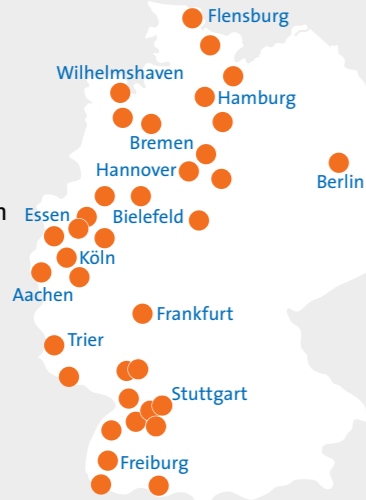

## Überall mobil

Wir machen CarSharing seit 1990 – zuverlässig und planbar.

In über 210 Städten in Deutschland und Belgien können Sie mit Fahrzeugen von cambio und Partnerunternehmen unterwegs sein.

Stand: 1. Juli 2019 | Gedruckt auf 100 Prozent Recyclingpapier

# CarSharing

Soviel Auto macht Sinn.

Mit reservierten Stellplätzen an über 90 Stationen

AACHEN  
BERLIN  
BIELEFELD  
BONN  
BREMEN  
BREMERHAVEN  
BRÜSSEL  
FLENSBURG

**HAMBURG**  
HAMBURG-METROPOLREGION  
KÖLN  
OLDENBURG  
SAARBRÜCKEN  
WILHELMSHAVEN  
WUPPERTAL