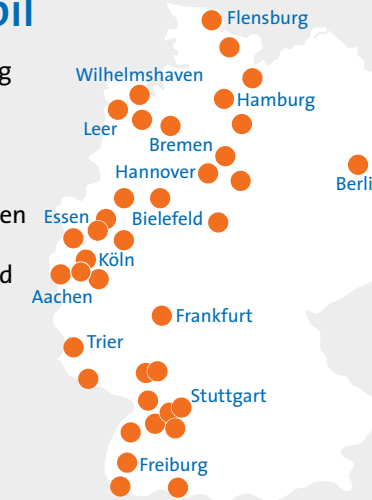

Citroën Berlingo

L

Ford Transporter

cambio – clever kombiniert

CarSharing ist die perfekte Ergänzung zu Bus & Bahn. Für Dauerkunden des HVV bietet cambio Sonderkonditionen.

An vielen hvv switch Punkten haben auch cambio-Autos einen festen Stellplatz.

Überall mobil

Wir machen CarSharing seit 1990 – zuverlässig und planbar.

In über 270 Städten in Deutschland und Belgien können Sie mit Fahrzeugen von cambio und Partnerunternehmen unterwegs sein.

Stand: 1. Dezember 2020 | Gedruckt auf 100 Prozent Recyclingpapier

- | | |
|-------------|------------------------|
| AACHEN | HAMBURG |
| BERLIN | HAMBURG-METROPOLREGION |
| BIELEFELD | KÖLN |
| BONN | LEER |
| BREMEN | OLDENBURG |
| BREMERHAVEN | SAARBRÜCKEN |
| BRÜSSEL | WILHELMSHAVEN |
| FLensburg | WUPPERTAL |