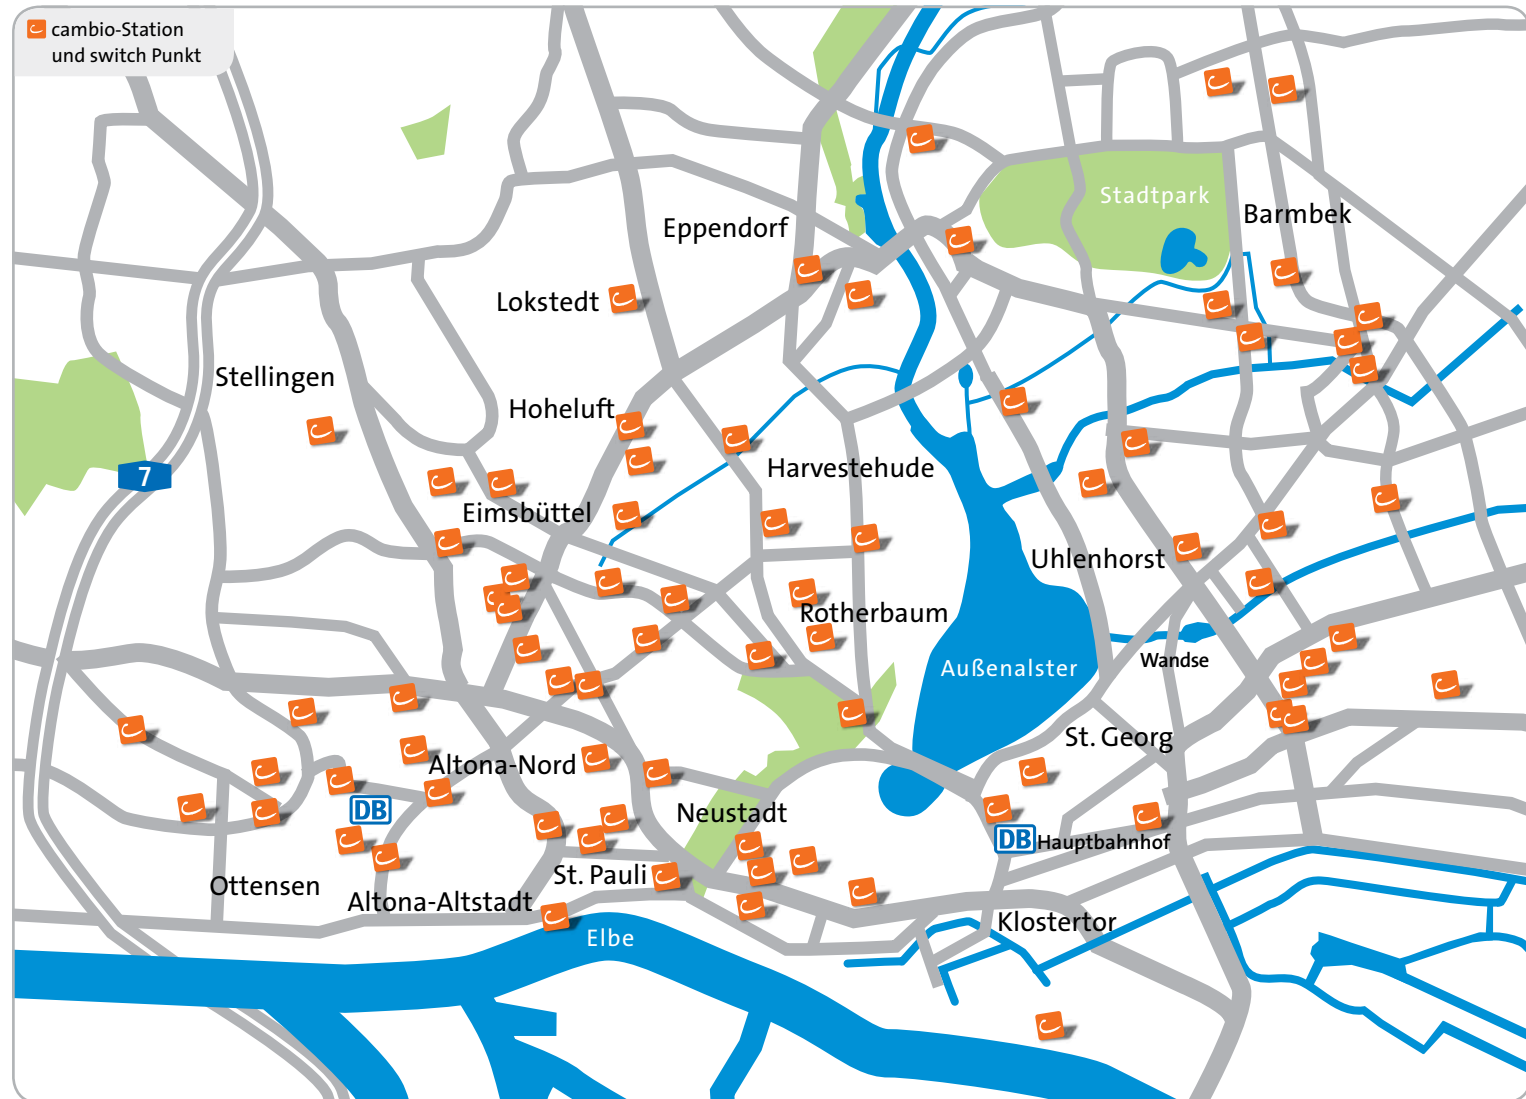

Die Tarife

Die Fahrtkosten errechnen sich aus Zeit- plus Kilometerpreis, der Treibstoff ist inklusive. Die einmalige Anmeldegebühr beträgt 30 Euro.

Basis-Tarif	XS	S	M	L
Zeitpreis				
Stunde Werktag (Mo 7 bis Fr 12 Uhr)	2,00	3,00	4,00	7,00
Stunde Wochenende (Fr 12 bis Mo 7 Uhr)	2,30	3,30	4,30	7,30
Nachtstunde (23 bis 7 Uhr)	0,50	0,50	0,50	0,50
Tag (24 Stunden)	30,00	30,00	40,00	70,00
Kilometerpreis				
bis km 100 je km	0,24	0,24	0,24	0,24
ab km 101 je km	0,18	0,18	0,18	0,18
Ohne monatliche Grundgebühr, auch für weitere Personen. Für alle, die nur selten ein Auto brauchen.				

Start-Tarif	XS	S	M	L
Zeitpreis				
Stunde (7 bis 23 Uhr)	1,20	1,90	2,90	5,40
Nachtstunde (23 bis 7 Uhr)	0,50	0,50	0,50	0,50
Tag (24 Stunden)	23,00	23,00	37,00	54,00
Kilometerpreis				
bis km 100 je km	0,27	0,31	0,35	0,40
ab km 101 je km	0,20	0,20	0,20	0,25
Monatliche Grundgebühr 3,00 €; jede weitere Person 2,00 € pro Monat. Ideal bis 60 km/Monat.				

Aktiv-Tarif	XS	S	M	L
Zeitpreis				
Stunde (7 bis 23 Uhr)	1,10	1,70	2,20	4,90
Nachtstunde (23 bis 7 Uhr)	0,50	0,50	0,50	0,50
Tag (24 Stunden)	21,00	21,00	29,00	49,00
Kilometerpreis				
bis km 100 je km	0,22	0,23	0,25	0,36
ab km 101 je km	0,16	0,16	0,16	0,21
Monatliche Grundgebühr 10,00 €; jede weitere Person 2,00 € pro Monat. Ideal zwischen 60 und 250 km/Monat.				

Preise in Euro inkl. MwSt.; gültig ab 01.05.2020

Weitere Tarife, auch für Unternehmen und Studierende, finden Sie unter www.cambio-CarSharing.de.

Die Stationen