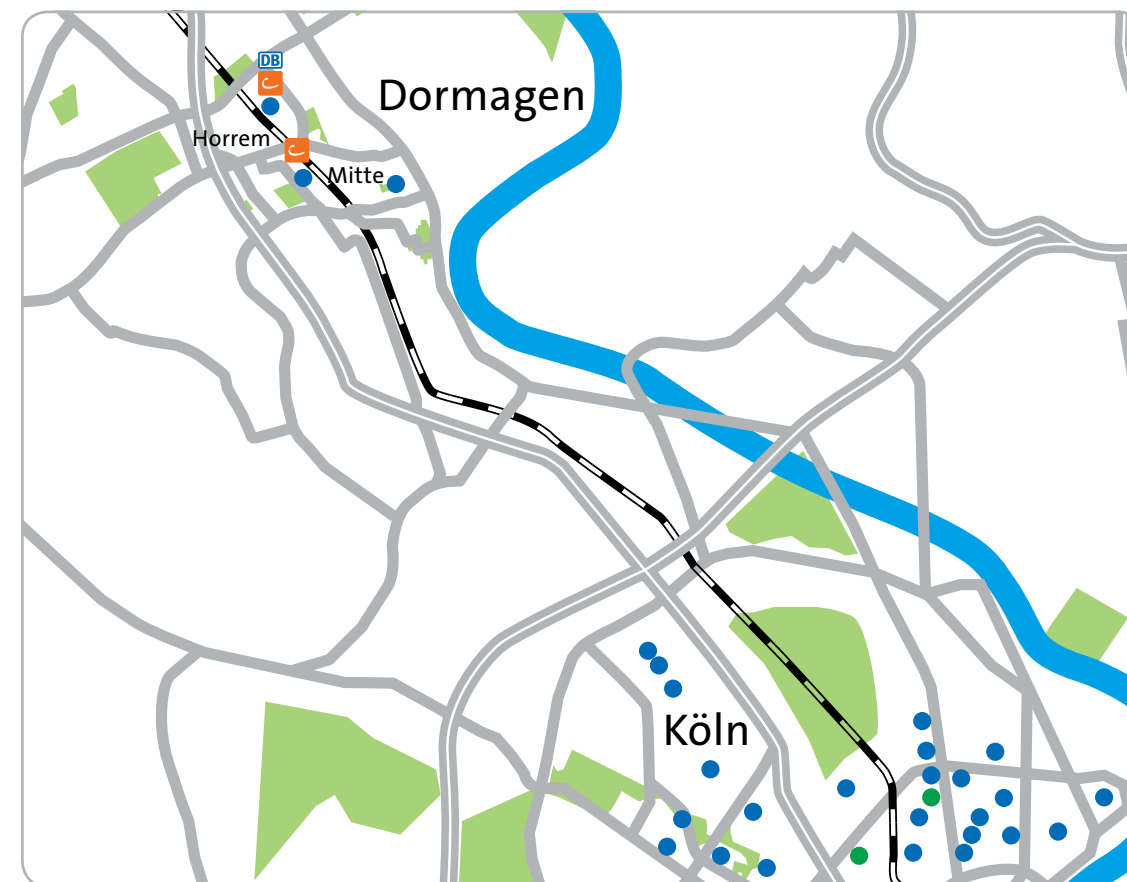

Aktiv-Tarif	XS	S	M	L
Zeitpreis				
Stunde (7 bis 23 Uhr)	1,10	1,70	2,20	4,90
Nachtstunde (23 bis 7 Uhr)	0,50	0,50	0,50	0,50
Tag (24 Stunden)	21,00	21,00	29,00	49,00
Kilometerpreis				
bis km 100 je km	0,22	0,23	0,25	0,36
ab km 101 je km	0,16	0,16	0,16	0,21
Monatliche Grundgebühr 10,00 €; jede weitere Person 2,00 € pro Monat. Ideal zwischen 60 und 250 km/Monat.				

Comfort-Tarif	XS	S	M	L
Zeitpreis				
Stunde (7 bis 23 Uhr)	1,00	1,50	2,00	4,00
Nachtstunde (23 bis 7 Uhr)	0,50	0,50	0,50	0,50
Tag (24 Stunden)	19,00	19,00	27,00	40,00
Kilometerpreis				
bis km 100 je km	0,19	0,20	0,21	0,29
ab km 101 je km	0,13	0,13	0,13	0,19
Monatliche Grundgebühr 25,00 €; jede weitere Person 2,00 € pro Monat. Ideal ab 250 km/Monat.				

Preise in Euro inkl. MwSt.; gültig ab 01.05.2020

Weitere Tarife, auch für Unternehmen und Studierende, finden Sie unter www.cambio-CarSharing.de.

Die Autos

Sie buchen cambio-Autos telefonisch, im Internet oder mit der cambio-App – rund um die Uhr, spontan oder weit im Voraus.

XS

VW up!

S

Ford B-Max

E-Mobil ZOE

M

Kangoo Z.E.

L

Peugeot Exp. Traveller

Die Stationen

Unsere Stationen finden Sie in der ganzen Stadt verteilt. Hier können Sie rund um die Uhr Ihr gebuchtes Fahrzeug abholen und am Ende Ihrer Fahrt bequem auf dem reservierten Parkplatz wieder abstellen. Die genauen Adressen und Beschreibungen der Stationen finden Sie auf www.cambio-CarSharing.de.

- cambio-Elektro-Station
- cambio-Station
- Vertriebsstelle

Stationen Dormagen
Horrem
Bhf Dormagen, Willy-Brandt-Platz
Mathias-Giesen-Str. 11 / Techn. Rathaus
Mitte
Nettergasse / Castellstraße 12

Vertriebsstellen
evd Kundencenter
Mathias-Giesen-Straße 13 Dormagen-Horrem
SVDG Kundencenter im Bhf Dormagen
Willy-Brandt-Platz 87 Dormagen-Horrem

Stationen Köln
Bickendorf
2 Stationen
Ehrenfeld
8 Stationen
Mauenheim
1 Station
Neuhrenfeld
4 Stationen
Niehl
1 Station
Nippes
10 Stationen
Riehl
2 Stationen
Weidenpesch
1 Station

Vertriebsstellen
KVB Kundencenter Westforum
Scheidtweilerstraße 38 Köln-Braunsfeld
KVB Kundencenter Ehrenfeld
Ehrenfeldgürtel 14 Köln-Ehrenfeld
Lotto Fellendorf
Wahlenstraße 4 Köln-Ehrenfeld

Öffnungszeiten siehe www.cambio-CarSharing.de