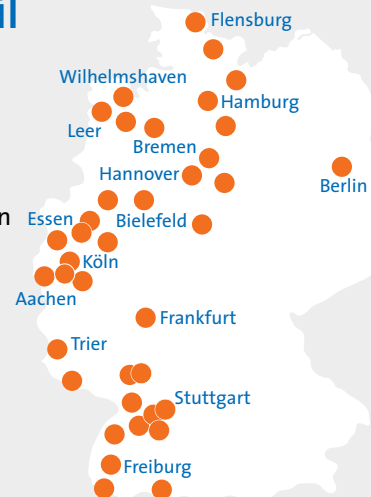

Gut zu wissen

Fahranfänger

Führerscheinneulinge sind willkommen.

Versicherungsschutz

Haftpflicht-, Teil- und Vollkaskoversicherung sind inklusive.

Tarifwechsel

Ein Tarifwechsel ist zu jedem Monatsende möglich, einmal im Kalenderjahr ist er kostenlos.

Vertragslaufzeit

Bei cambio ist niemand gebunden. Eine Vertragskündigung ist zu jedem Monatsende möglich.

Mobilitätspartner der Stadt Dormagen

Überall mobil

Wir machen CarSharing seit 1990 – zuverlässig und planbar.

In über 210 Städten in Deutschland und Belgien können Sie mit Fahrzeugen von cambio und Partnerunternehmen unterwegs sein.