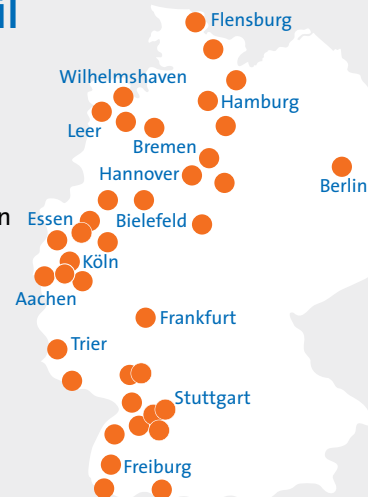

Gut zu wissen

Fahranfänger

Führerscheinneulinge sind willkommen.

Versicherungsschutz

Haftpflicht-, Teil- und Vollkaskoversicherung sind inklusive.

Tarifwechsel

Ein Tarifwechsel ist zu jedem Monatsende möglich, einmal im Kalenderjahr ist er kostenlos.

Vertragslaufzeit

Bei cambio ist niemand gebunden. Eine Vertragskündigung ist zu jedem Monatsende möglich.

Überall mobil

Wir machen CarSharing seit 1990 – zuverlässig und planbar.

In über 210 Städten in Deutschland und Belgien können Sie mit Fahrzeugen von cambio und Partnerunternehmen unterwegs sein.