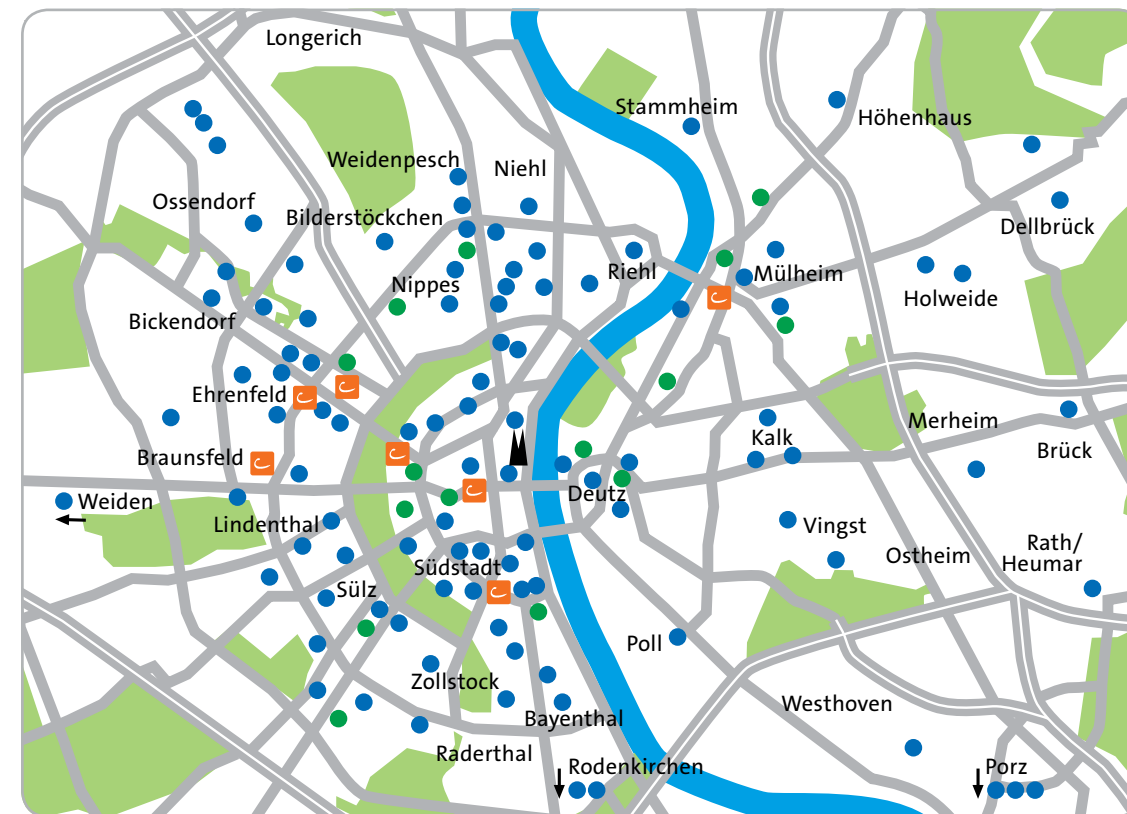

L

Volvo S60

Ford 9sitzer

Ford Transporter

Die Stationen

Unsere Stationen finden Sie in der ganzen Stadt verteilt. Hier können Sie rund um die Uhr Ihr gebuchtes Fahrzeug abholen und am Ende Ihrer Fahrt bequem auf dem reservierten Parkplatz wieder abstellen. Die genauen Adressen und Beschreibungen der Stationen finden Sie auf www.cambio-CarSharing.de.

- cambio-Elektro-Station
- cambio-Station
- Vertriebsstelle

Stationen Köln
Bayenthal 2 Stationen
Bickendorf 2 Stationen
Bilderstöckchen 1 Station
Braunsfeld 2 Stationen
Brück 1 Station
Dellbrück 2 Stationen
Deutz 6 Stationen
Ehrenfeld 8 Stationen
Höhenhaus 1 Station
Holweide 2 Stationen
Innenstadt Nord 10 Stationen
Innenstadt Süd 14 Stationen
Kalk 3 Stationen
Klettenberg 2 Stationen
Lindenthal 4 Stationen

Mauenheim 1 Station
Merheim 1 Station
Mülheim 8 Stationen
Neuehrenfeld 4 Stationen
Niehl 1 Station
Nippes 10 Stationen
Ossendorf 3 Stationen
Ostheim 1 Station
Poll 1 Station
Porz 4 Stationen

Raderberg 1 Station
Rath 1 Station
Riehl 2 Stationen
Rodenkirchen 2 Stationen
Stammheim 1 Station
Sülz 8 Stationen
Vingst 1 Station
Weiden 1 Station
Weidenpesch 1 Station
Zollstock 2 Stationen