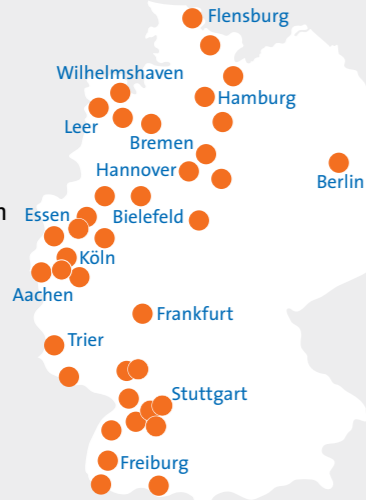

Überall mobil

Wir machen CarSharing seit 1990 – zuverlässig und planbar.

In über 210 Städten in Deutschland und Belgien können Sie mit Fahrzeugen von cambio und Partnerunternehmen unterwegs sein.

Stand: 1. Juni 2020 | Gedruckt auf 100 Prozent Recyclingpapier

cambio – clever kombiniert

CarSharing ist die perfekte Ergänzung zu Bus & Bahn. Für Dauerkunden der WSW bietet cambio Sonderkonditionen.

WSW

Anmeldung / Kunde werden:
www.cambio-CarSharing.de

cambio Wuppertal

Maastrichter Straße 41 – 43
50672 Köln
Telefon 0221-94 99 70-0
Fax 0221- 94 99 70- 810
wuppertal@cambio-CarSharing.de

www.blauer-engel.de/uz100

- umweltschonende Verkehrsdienstleistung
- schadstoffarme Fahrzeugflotte
- Förderung der Elektromobilität

Entspannt ...

einfach ■

Anmelden und die cambio-Card mitnehmen.
Ihr persönlicher Schlüssel für alle cambio-Fahrzeuge.

flexibel ■

Die Vertragskündigung ist zu jedem Monatsende möglich.

günstig ■

Bis 10.000 km im Jahr günstiger als ein vergleichbarer Privatwagen.

... Auto fahren

■ buchen

Jederzeit reservieren – telefonisch, per App oder im Internet. Spontan oder weit im Voraus. Stunden-, tage- oder wochenweise.

■ fahren

Mit der cambio-Card den Wagen öffnen und zu jeder Tages- oder Nachtzeit losfahren.