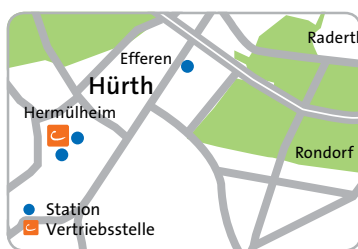

Die Stationen

Köln
Bayenthal
Bonner Straße 209/Schönhauser Str.
Goltsteinstraße 87a, Tacitus-Carrée
Bickendorf
Rochusstraße 75
Braunsfeld
Kitschburger Str. 236/Aachener Str.
Technologiepark, Nähe S-Bahn
Dellbrück
An der Kemperwiese
Deutz
Charles-de-Gaulle-Platz/Auenweg
Constantinstraße, am Stadthaus
Gummersbacher Straße 4
H-Pünder-Str., vis-à-vis Köln Triangle
Parkhaus KölnArena, Stadthaus
Th.-Babilon-Str. 1-3, N. Deutzer Freih.
Thunseldastraße 2/Gotenring
Ehrenfeld
Bf. Ehrenfeld, Stammstraße
Helmholtzstraße 1, Ecopartments
Lessingstraße 7
Melatengürtel 113-115
Subbelrather Straße/Gürtel
Venloer Straße 227, Barthonia Forum
Vogelsanger Str. 155-163/Fröbelplatz
Höhenhaus
Berliner Straße 543
Holweide
Schnellweider Str./Berg, Gladbacher Str.

Station mit Elektrofahrzeugen

Vertriebsstellen Köln
cambio Kundencenter Köln
Maastrichter Straße 41-43
KVB Kundencenter Südstadt
Karolingerring 10, Südstadt
KVB Kundencenter Westforum
Scheidtweilerstraße 38, Braunsfeld
KVB Kundencenter Mülheim
Wiener Platz, Mülheim
KVB Kundencenter Neumarkt
HUGO Passage Neumarkt, Innenstadt
Lotto Fellendorf
Wahlenstraße 4, Ehrenfeld

Die Stationen

Bonn	
Auerberg	Kölnstraße 367
Beuel	Tiefgarage Konrad-Adenauer-Platz 26-28
Duisdorf	Gerberaweg 10-34a, S-Bahn Duisdorf
Enderich	Auf dem Hügel 20 Auf dem Hügel 71 / Argelander-Institut Auf dem Hügel 74-78, Bhf Enderich
Kessenich	Markusstraße 5-7
Nordstadt	Berliner Platz 2 Paulstraße 26
Poppelsdorf	Carl-Troll-Straße 31
Südstadt	Adenauerallee 48 Bonner Talweg 83 Königstraße 1 Poppelsdorfer Allee 49
Weststadt	Kaufmannstraße 34a

Vertriebsstellen Bonn	
Kessenich	Presse & Tabak HEYER, Hausdorffstraße 161
Poppelsdorf	Lotto Toto МАКHOУL, Clemens-August-Straße 24-26

Vertriebsstelle Hürth	
Stadtwerke Hürth Kundencenter	Hürth-Park, Theresienhöhe