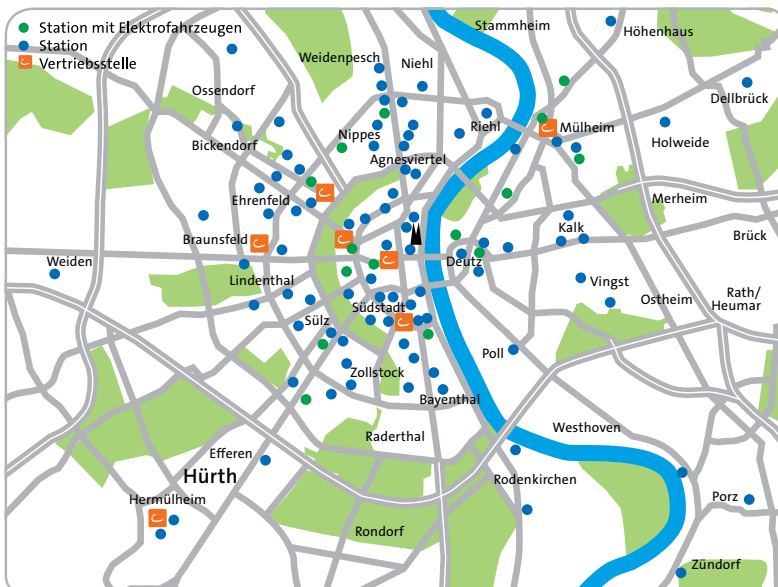

Werkstatt-/Kesselhausstraße
Ossendorf
Butzweilerstraße 51, IKEA
Gerhard-Bruders-Straße 1
Ostheim
Hans-Offerm.-Str./Bertha-Benz-Karree
Poll
Siegburger Straße 385
Porz
Hauptstraße 453/Steinstraße
Pfaffenpfad 1-5
Westfeldgasse 26
Raderberg
Raderberger Straße 174-178
Riehl
Boltensternstraße 16, Gelände SBK
Riehler Gürtel 2, Seitenausgang Zoo
Rodenkirchen
Pfarrer-te-Reh-Str. 1, Michaelshoven
Tiefgarage Maternusplatz
Sülz
Kerpener Straße 55
Luxemburger Straße 356
Rennebergstraße 2, Tiefgarage
Remigiusstraße 21
Tiefgarage Auerbachplatz
Wittekindstraße 15/Tersteegehhaus
Tiefgarage Wittekindstraße 20
Vingst
Waldstraße 67 (ab Winter 2018)
Weiden
Ostlandstraße 34, RheinCenter
Weidenpesch
Theklastraße 4/Neusser Straße
Zollstock
Höninger Weg/Bernkasteler Straße
Zollstockgürtel 7-13

Station mit Elektrofahrzeugen