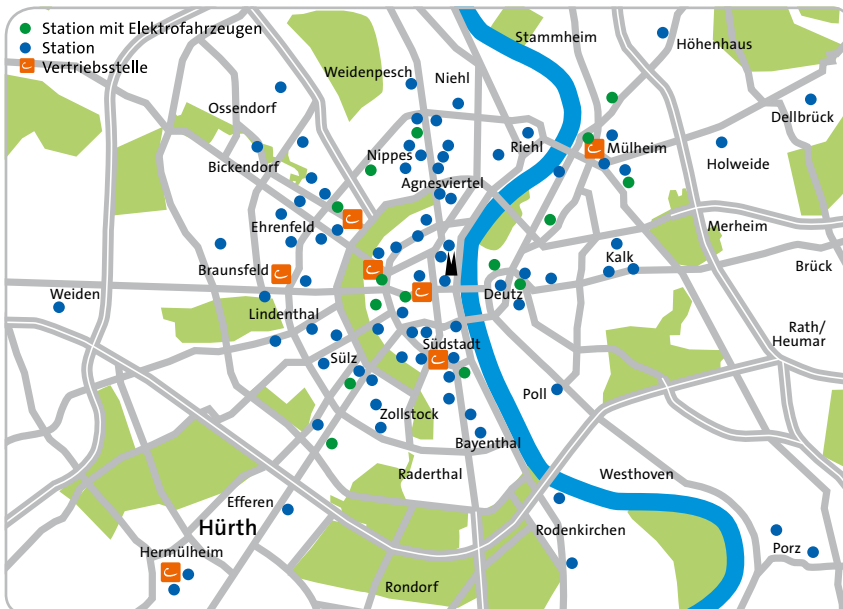

Niehler Straße 84/Wilhelmstraße Tautenzienstraße 2-4, Erzbergerplatz Werkstatt-/Kesselhausstraße
Ossendorf
Butzweilerstraße 51, IKEA
Poll
Siegburger Straße 385
Porz
Pfaffenpfad 1-5 Markt, gegenüber Busbahnhof
Riehl
Boltensternstraße 16, Gelände SBK Riehler Gürtel 2, Seitenausgang Zoo
Rodenkirchen
Pfarrer-te-Reh-Str. 1, Michaelshoven Tiefgarage Maternusplatz
Sülz
Kerpener Straße 55 Luxemburger Straße 356 Rennebergstraße 2, Tiefgarage Remigiusstraße 21 Tiefgarage Auerbachplatz ● Wittekindstraße 15/Tersteegehaus Tiefgarage Wittekindstraße 20
Weiden
Ostlandstraße 34, RheinCenter
Weidenpesch
Theklastraße 4/Neusser Straße
Zollstock
Höninger Weg/Bernkasteler Straße Zollstockgürtel 7-13

● Station mit Elektrofahrzeugen