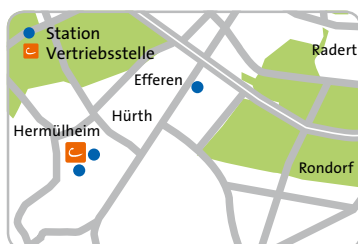

Die Stationen

Köln
Bayenthal Bonner Str. 209/Schönhauser Str. Goltsteinstr. 87a, Tacitus-Carrée
Bickendorf Rochusstraße 75
Braunsfeld Kitschburger Str. 236/Aachener Str. Technologiepark, Nähe S-Bahn
Dellbrück An der Kemperwiese
Deutz Constantinstraße, am Stadthaus Gummersbacher Straße 4 H-Pünder-Str., vis-à-vis Köln Triangle Parkhaus KölnArena, Stadthaus Th.-Babilon-Str. 1-3, N. Deutzer Freih. Thusneldastraße 2/Gotenring
Ehrenfeld Eh. Ehrenfeld, Stammstraße Helmholtzstraße 1, Ecopartments Lessingstraße 7 Subbelrather Straße/Gürtel Venloer Straße 227, Barthonia Forum Vogelsanger Str. 155-163/Fröbelplatz

Station mit Elektrofahrzeugen

Vertriebsstellen Köln
cambio Köln Maastrichter Straße 41-43 KVB Kundencenter Südstadt Karolingerring 10, Südstadt KVB Kundencenter Westforum Scheidtweilerstraße 38, Braunsfeld KVB Kundencenter Mülheim Wiener Platz, Mülheim KVB Kundencenter Neumarkt HUGO Passage Neumarkt, Innenstadt Lotto Fellendorf Wahlenstraße 4, Ehrenfeld

Die Stationen

Bonn	
Auerberg	Kölnstraße 367
Beuel	Tiefgarage Konrad-Adenauer-Platz 26-28
Endenich	Auf dem Hügel 20 Gerhard-Domagk-Straße 3
Kessenich	Markusstraße 5-7
Nordstadt	Berliner Platz 2 Paulstraße 26 Stiftsgasse 29
Poppelsdorf	Carl-Troll-Straße 31
Südstadt	Adenauerallee 48 Bonner Talweg 83 Königstraße 1 Poppelsdorfer Allee 49
Weststadt	Kaufmannstraße 34a

Vertriebsstellen Bonn	
Presse & Tabak Heyer	Hausdorffstraße 161
Lotto Toto Makhoul	Clemens-August-Str. 24-26

Vertriebsstelle Hürth	
Stadtwerke Hürth Kundencenter	Hürth-Park, Theresienhöhe

Hürth	
Efferen	Parkplatz Studentendorf/Hahnenstraße 15
Hermülheim	Theresienhöhe, ZOB Thetforder Straße, Rathaus