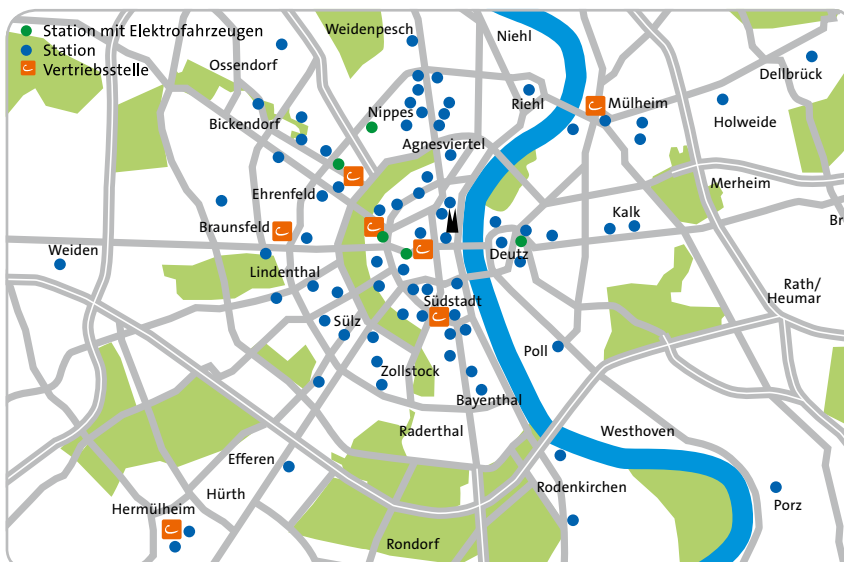

Parkhaus Köln Arcaden
Lindenthal Aachener Straße 246 Flotowstraße 2/Theresienstraße Krieler Straße 86-88
Mülheim Bahnhof Mülheim Deutz-Mülheimer Str. 199/Hafenstr. Thywissenstraße 6 Wiener Platz, Parkhaus Galeria
Neu Ehrenfeld Parkplatz Rheinenergie/Parkgürtel 24 Takustraße 39-41, STADTPark
Nippes Eichstraße 34 Kempener Straße/Simon-Meister-Str. Mauenheimer Straße 25/Schillplatz Neusser Straße 164/Lohsestraße Neusser Straße 229 Niehler Kirchweg 61-63/Gürtel Niehler Straße 84/Wilhelmstraße Tautenzienstraße 2-4, Erzbergerplatz Werkstatt-/Kesselhausstraße
Ossendorf Butzweilerstraße 51, IKEA

Poll Siegburger Straße 385
Porz Markt, gegenüber Busbahnhof
Riehl Boltensternstraße 16, Gelände SBK
Rodenkirchen Pfarrer-te-Reh-Str. 1, Michaelshoven Tiefgarage Maternusplatz
Sülz Kerpener Straße 55 Luxemburger Str. 356, Klettenbergpark Rennebergstraße 2, Tiefgarage Tiefgarage Auerbachplatz Tiefgarage Wittekindstraße 20
Weiden Ostlandstraße 34, RheinCenter
Weidenpesch Theklastraße 4/Neusser Straße
Zollstock Höninger Weg/Bernkasteler Straße Zollstockgürtel 7-13

Station mit Elektrofahrzeugen