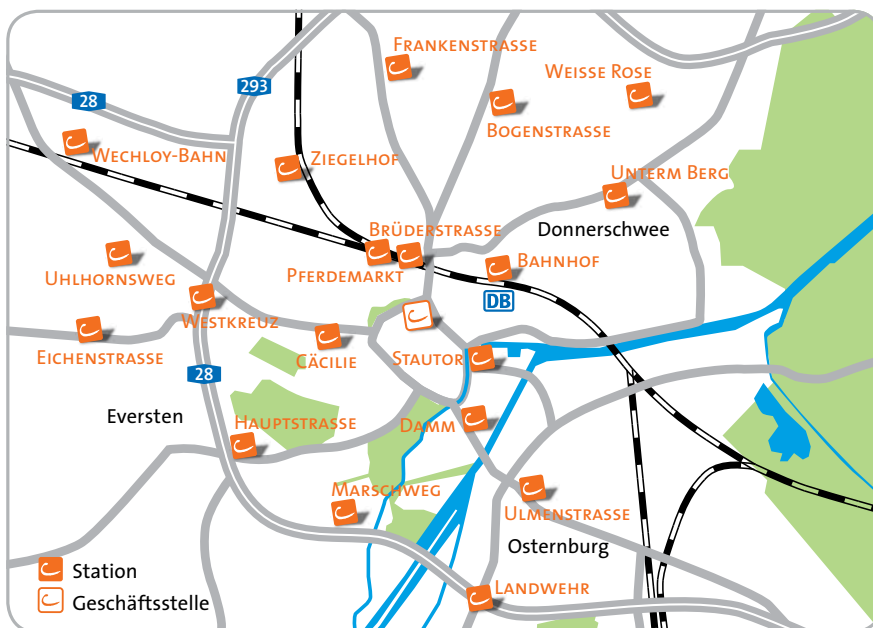

Die Stationen

Oldenburg	Station	Straße
	BAHNHOF	Parkplatz Nordeingang / ZOB
	BOGENSTRASSE	Nadorster Straße 146a, Gesundheitszentrum
	BRÜDERSTRASSE	Ecke Peterstraße
	CÄCILIE	Haarenufer, vor der Cäcilienkirche
	DAMM	Ecke Am Festungsgraben (Bushaltestelle)
	EICHENSTRASSE	Bloherfelder Straße 106 / Ecke Uhlhornsweg
	FRANKENSTRASSE	Ecke Alexanderstraße
	HAUPTSTRASSE	Abfahrt Eversten, Parkplatz Bernhardstraße
	LANDWEHR	Cloppenburger Straße 111 / Unter der Autobahn
	MARSCHWEG	P+R-Parkplatz, Einfahrt Richtung Olantis
	PFERDEMARKT	Heiligengeiststraße / Ecke 91er-Straße
	STAUTOR	Huntstraße 15, am Kreisverkehr
	UHLHORNSWEG	Universität, gegenüber Freilufthalle
	ULMENSTRASSE	Osternburger Markt, Bremer Straße 43
	UNTERM BERG	Ecke Donnerschweer Straße
	WECHLOY-BAHN	Bäkeplacken 8, P+R-Parkplatz
	WEISSE ROSE 1	Ecke Schlieffenstraße, Neudonnerschweer
	WESTKREUZ	Abfahrt Haarentor, zw. Obi-Zufahrt und Aral
	ZIEGELHOF	Friedhofsweg / Ecke Jägerstraße

Die Stadt Oldenburg fördert den Ausbau des Carsharing-Angebotes durch den Strategieplan Mobilität und Verkehr sowie mit Mitteln aus dem Integrierten Energie- und Klimaschutzkonzept (InEKK).

Stand Juni 2018.
Eine aktuelle Übersicht der Stationen finden Sie auf unserer Website unter »Stationen«.