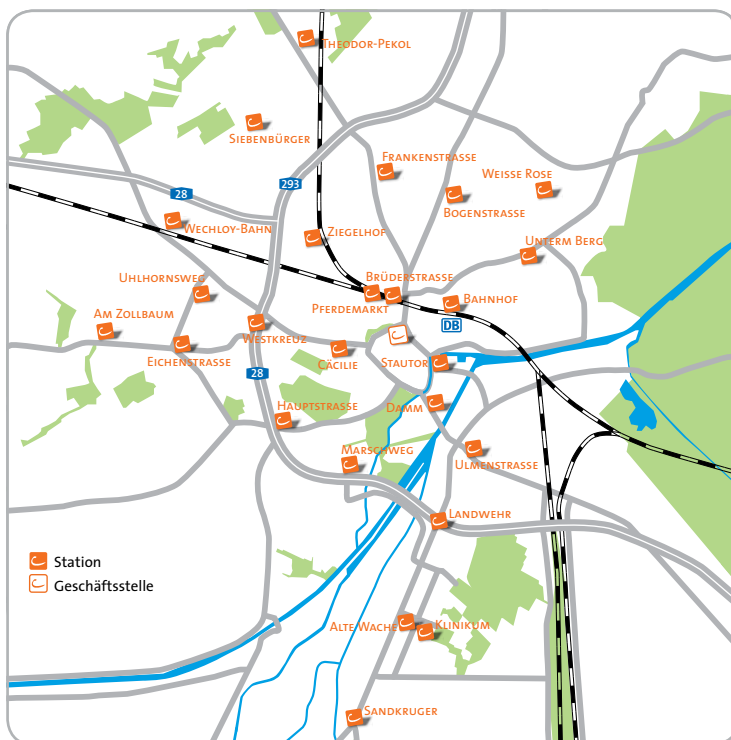

Die Stationen

Oldenburg	Station	Straße	
Bloherfelde/ Eversten	AM ZOLLBAUM	Ecke Bloherfelder Straße 160	
	EICHENSTRASSE	Bloherfelder Straße 106 / Ecke Uhlhornsweg	
	HAUPTSTRASSE	Abfahrt Eversten, Parkplatz Bernhardstraße	
	MARSCHWEG	P+R-Parkplatz, Einfahrt Richtung Olantis	
Bürgerfelde/ Nadorst	BOGENSTRASSE	Nadorster Straße 146a, Gesundheitszentrum	
	FRANKENSTRASSE	Ecke Alexanderstraße	
	SIEBENBÜRGER	Rauhehorst 101	
	THEODOR-PEKOL	Ecke Alexanderstraße 334	
Donnerschwee	UNTERM BERG	Ecke Donnerschweer Straße	
	WEISSE ROSE	Ecke Schlieffenstraße, Neudonnerschwee	
Haarentor/ Wechloy	UHLHORNSWEG	Universität, gegenüber Freilufthalle	
	WECHLOY-BAHN	Bäkeplacken 8, P+R-Parkplatz	
Mitte	BAHNHOF	Parkplatz Nordeingang / ZOB	
	BRÜDERSTRASSE	Ecke Peterstraße	
	CÄCILIE	Haarenufer, vor der Cäcilienchule	
	DAMM	Ecke Am Festungsgraben (Bushaltestelle)	
	PFERDEMARKT	Heiligengeiststraße / Ecke 91er-Straße	
	STAUTOR	Huntestraße 15, am Kreisverkehr	
	WESTKREUZ	Abfahrt Haarentor, zwi. Obi-Zufahrt und Aral	
	ZIEGELHOF	Friedhofsweg / Ecke Jägerstraße	
	Osternburg/ Kreyenbrück	ALTE WACHE	Cloppenburger Straße 275
		KLINIKUM	Rahel-Straus-Straße 12
LANDWEHR		Cloppenburger Straße 111 / Unter der Autobahn	
SANDKRUGER		Cloppenburger Straße 457	
	ULMENSTRASSE	Osternburger Markt, Bremer Straße 43	

Stand Dezember 2019.
Eine aktuelle Übersicht der Stationen finden Sie auf unserer Website unter »Stationen«.

Die Stadt Oldenburg unterstützt und fördert den Ausbau von Carsharing und weiteren Sharing-Angeboten im Rahmen einer nachhaltigen Mobilitäts- und Verkehrsgestaltung.